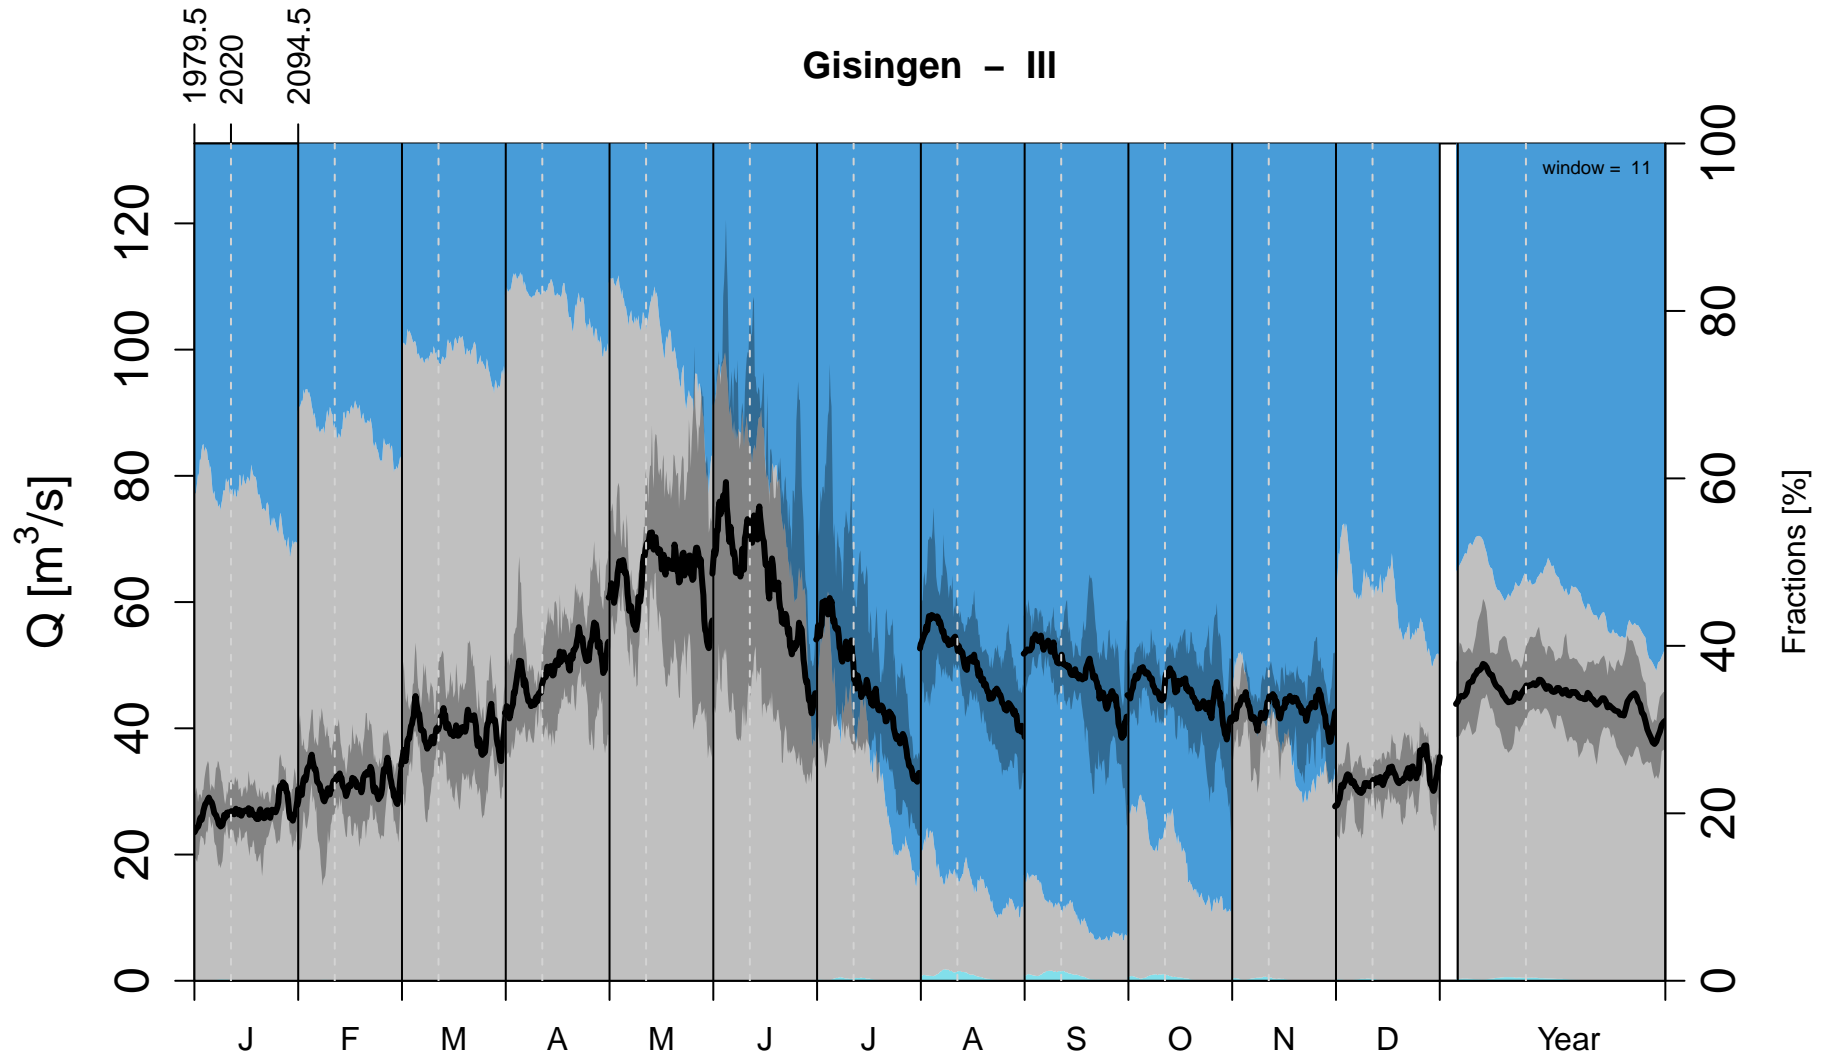

Brienzwiler - Aare

Gisingen - III

Diepoldsau - Rhein

Kennelbach – Bregenzer Ache

Bruegg_Aegerten - Aare

Konstanz - Bodensee

Mellingen - Reuss

Brugg - Aare

Koeln - Rhein

Duesseldorf - Rhein

Hattingen - Ruhr

Schermbeck - Lippe

Lobith - Rhein