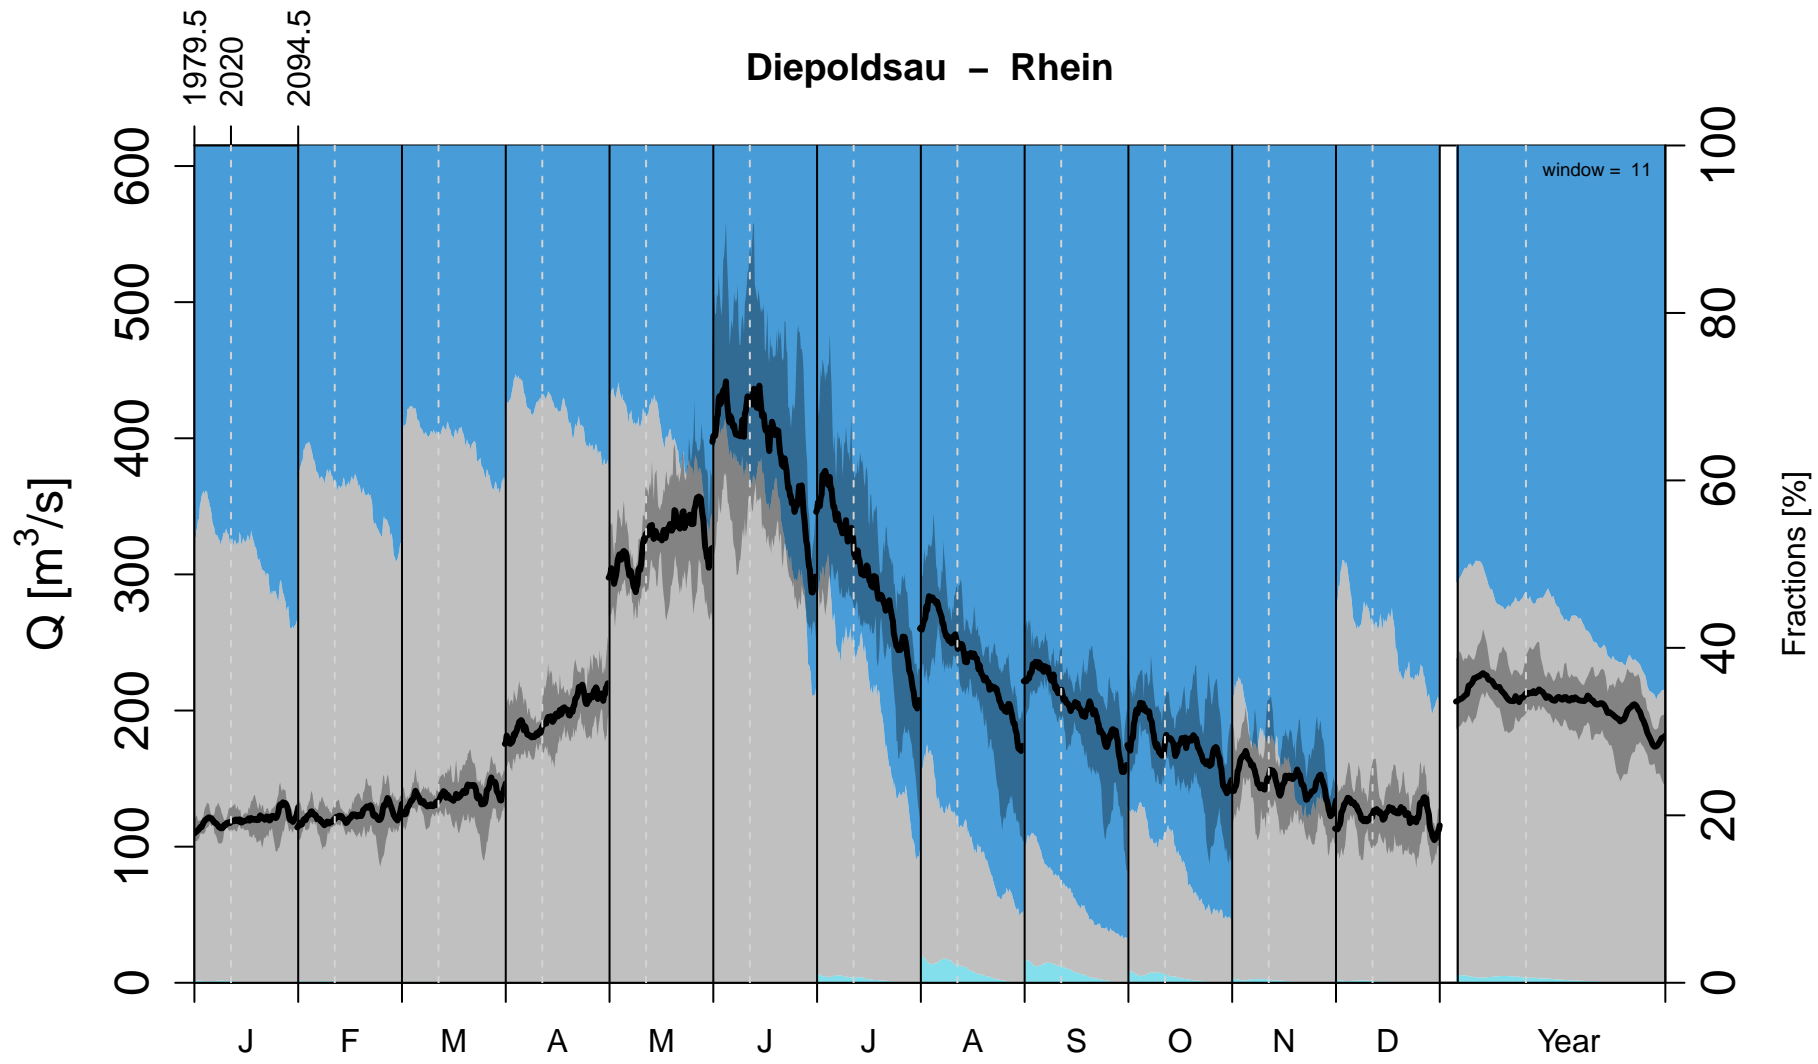

Brienzwiler - Aare

Gisingen - III

Diepoldsau - Rhein

Kennelbach – Bregenzer Ache

Bruegg_Aegerten - Aare

Konstanz - Bodensee

Mellingen - Reuss

Brugg - Aare

Basel - Rhein

Riegel - Elz

Schwaibach – Kinzig

Strasbourg-Cha-Fro - III

Bad_Rotenfels - Murg

Maxau - Rhein

Rockenau - Neckar

Worms - Rhein

Raunheim - Main

Mainz - Rhein

Grolsheim - Nahe

Kaub - Rhein

Kalkofen - Lahn

Cochem - Mosel

Andernach – Rhein

Menden - Sieg

Koeln - Rhein

Duesseldorf - Rhein

Hattingen - Ruhr

Schermbeck - Lippe

Lobith - Rhein