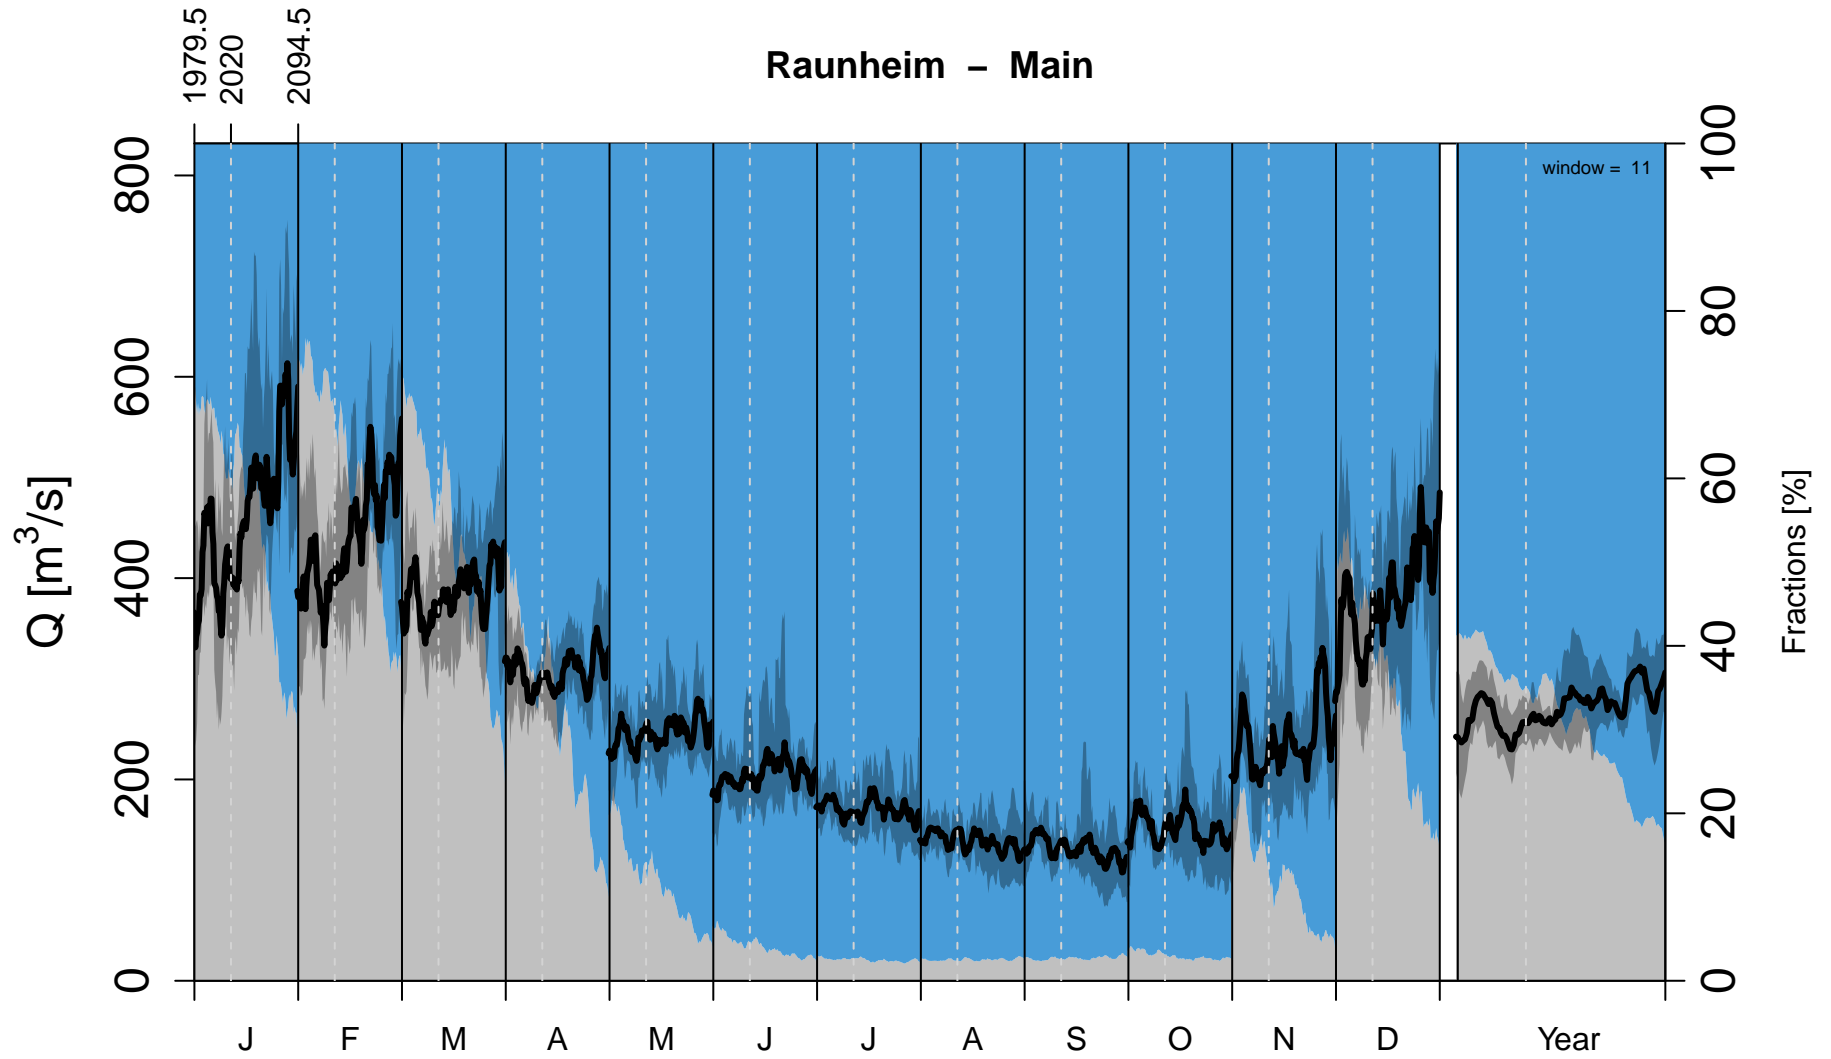

Basel - Rhein

Riegel - Elz

Schwaibach – Kinzig

Strasbourg-Cha-Fro - III

Bad_Rotenfels - Murg

Maxau - Rhein

Rockenau - Neckar

Worms - Rhein

Raunheim - Main

Mainz - Rhein

Grolsheim - Nahe

Kaub - Rhein

Kalkofen - Lahn

Cochem - Mosel

Andernach – Rhein

Menden - Sieg

Koeln - Rhein

Duesseldorf - Rhein

Hattingen - Ruhr

Schermbeck - Lippe

Lobith - Rhein