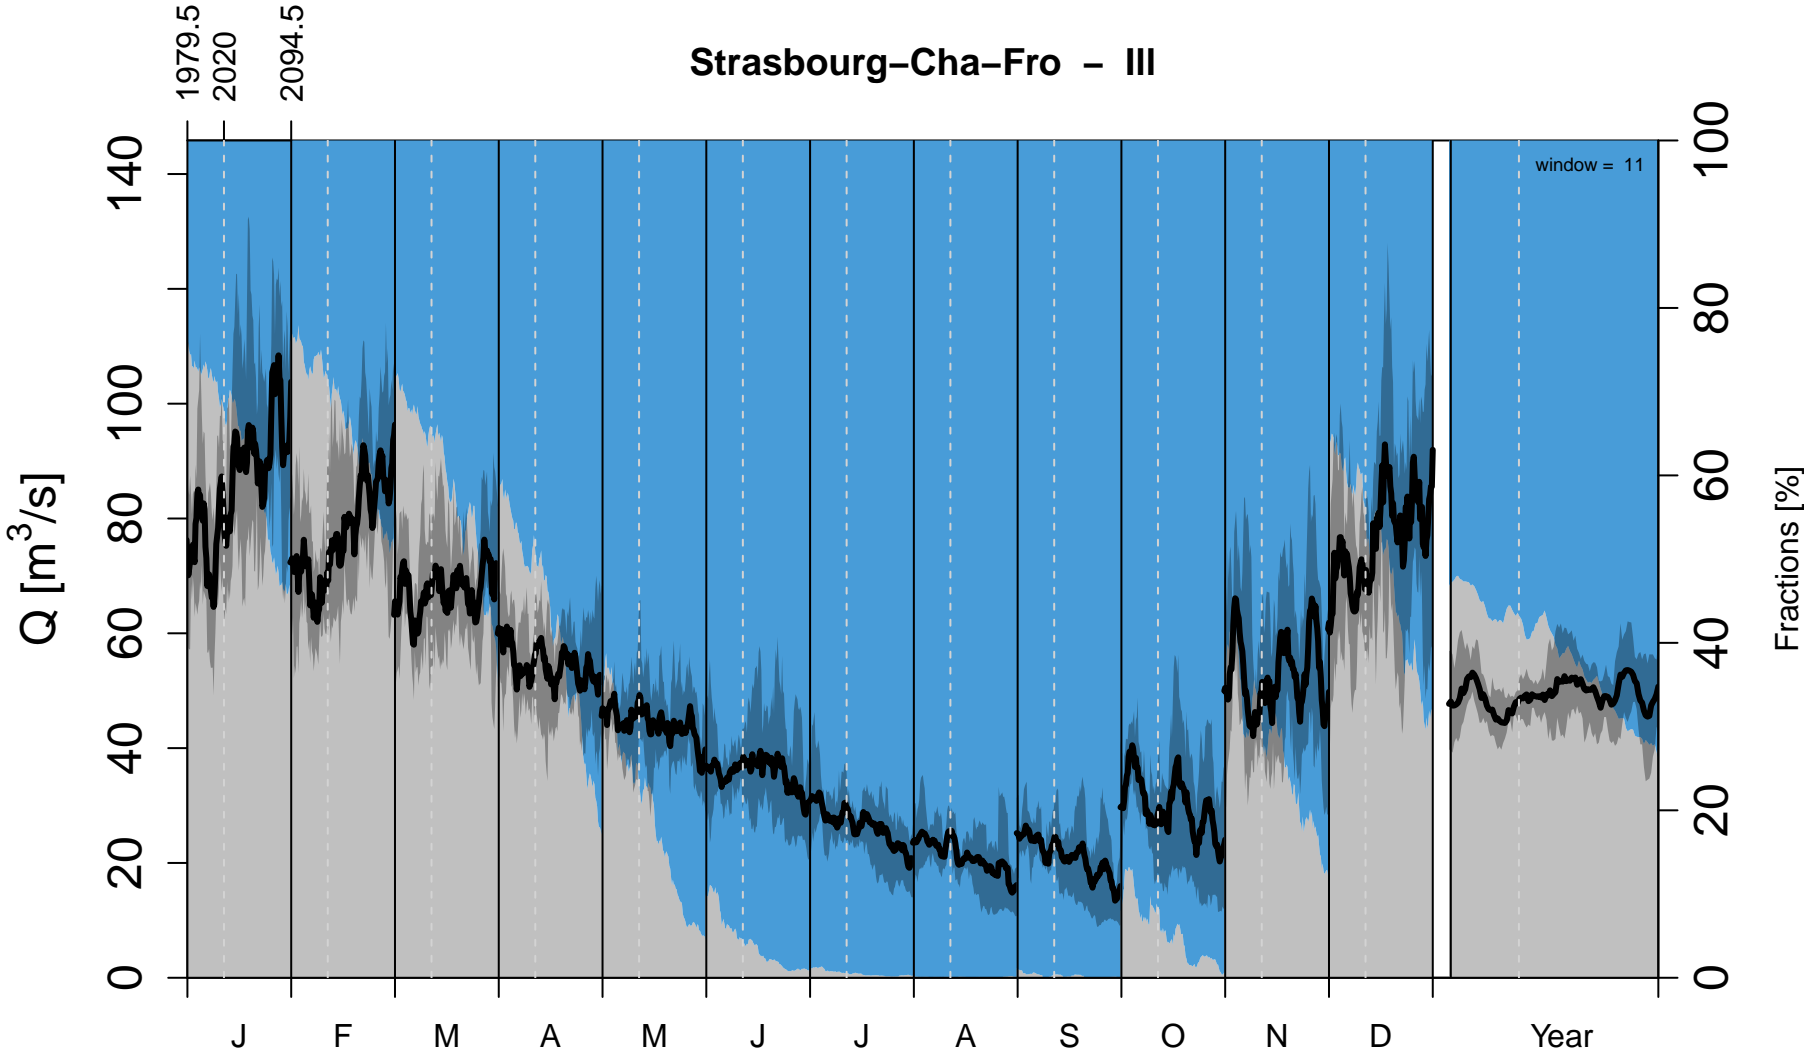

Basel - Rhein

Riegel - Elz

Schwaibach – Kinzig

Strasbourg-Cha-Fro - III

Bad_Rotenfels - Murg

Maxau - Rhein

Rockenau - Neckar

Worms - Rhein

Raunheim - Main

Mainz - Rhein

Grolsheim - Nahe

Kaub - Rhein

Kalkofen - Lahn

Cochem - Mosel

Andernach – Rhein

Menden - Sieg

Koeln - Rhein

Duesseldorf - Rhein

Hattingen - Ruhr

Schermbeck - Lippe

Lobith - Rhein