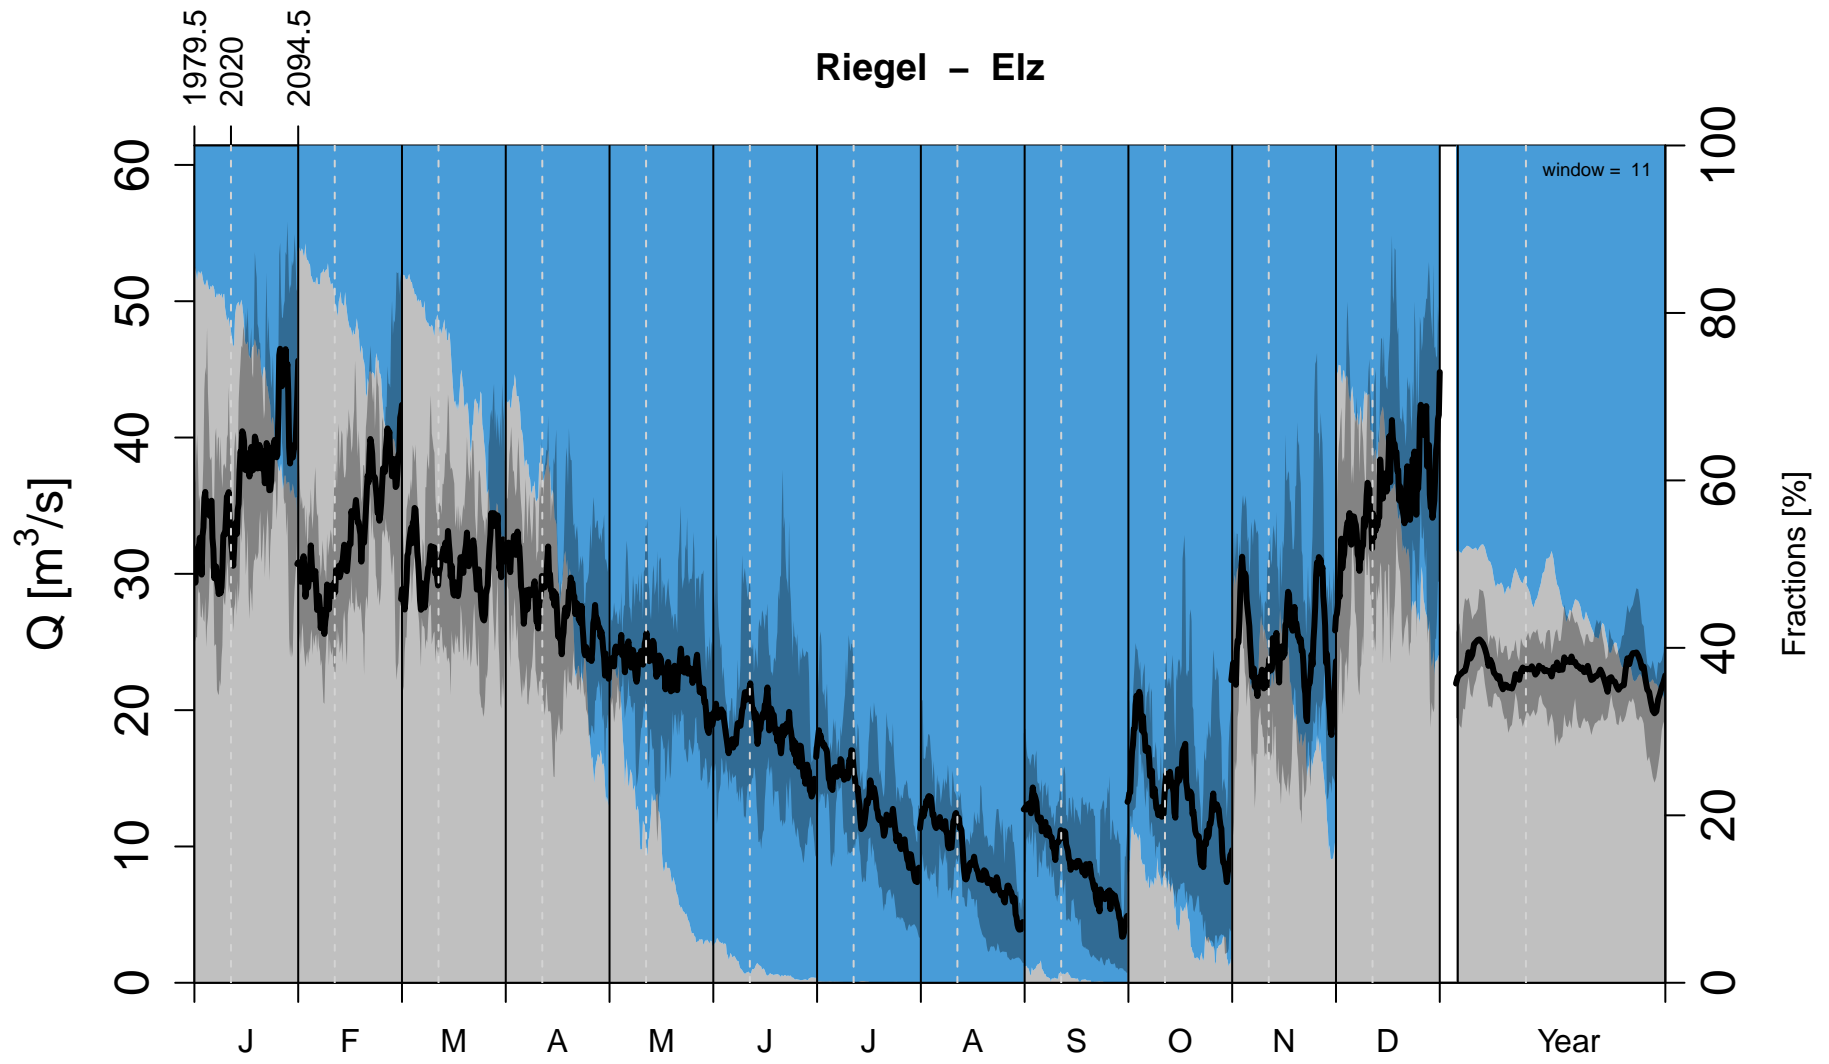

Riegel - Elz