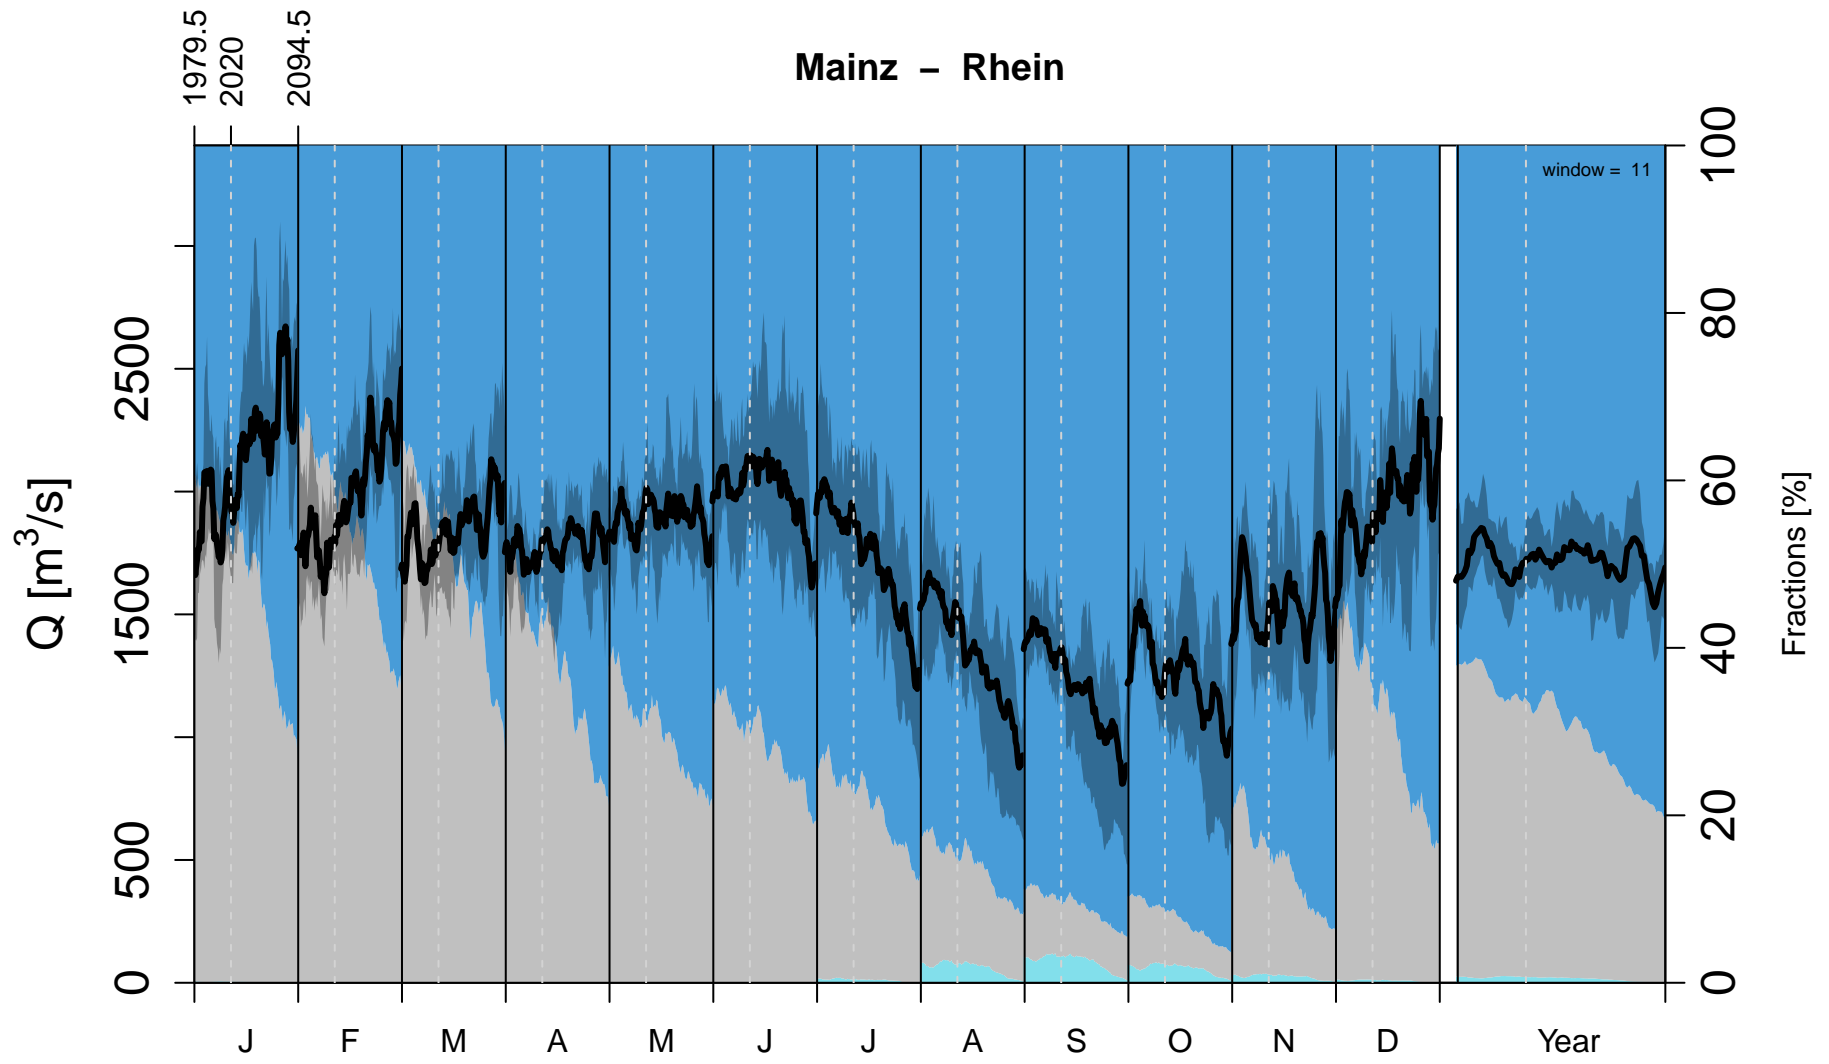

Basel - Rhein

Riegel - Elz

Schwaibach – Kinzig

Strasbourg-Cha-Fro - III

Bad_Rotenfels - Murg

Maxau - Rhein

Rockenau - Neckar

Worms - Rhein

Raunheim - Main

Mainz - Rhein

Grolsheim - Nahe

Kaub - Rhein

Kalkofen - Lahn

Cochem - Mosel

Andernach – Rhein

Menden - Sieg

Koeln - Rhein

Duesseldorf - Rhein

Hattingen - Ruhr

Schermbeck - Lippe

Lobith - Rhein