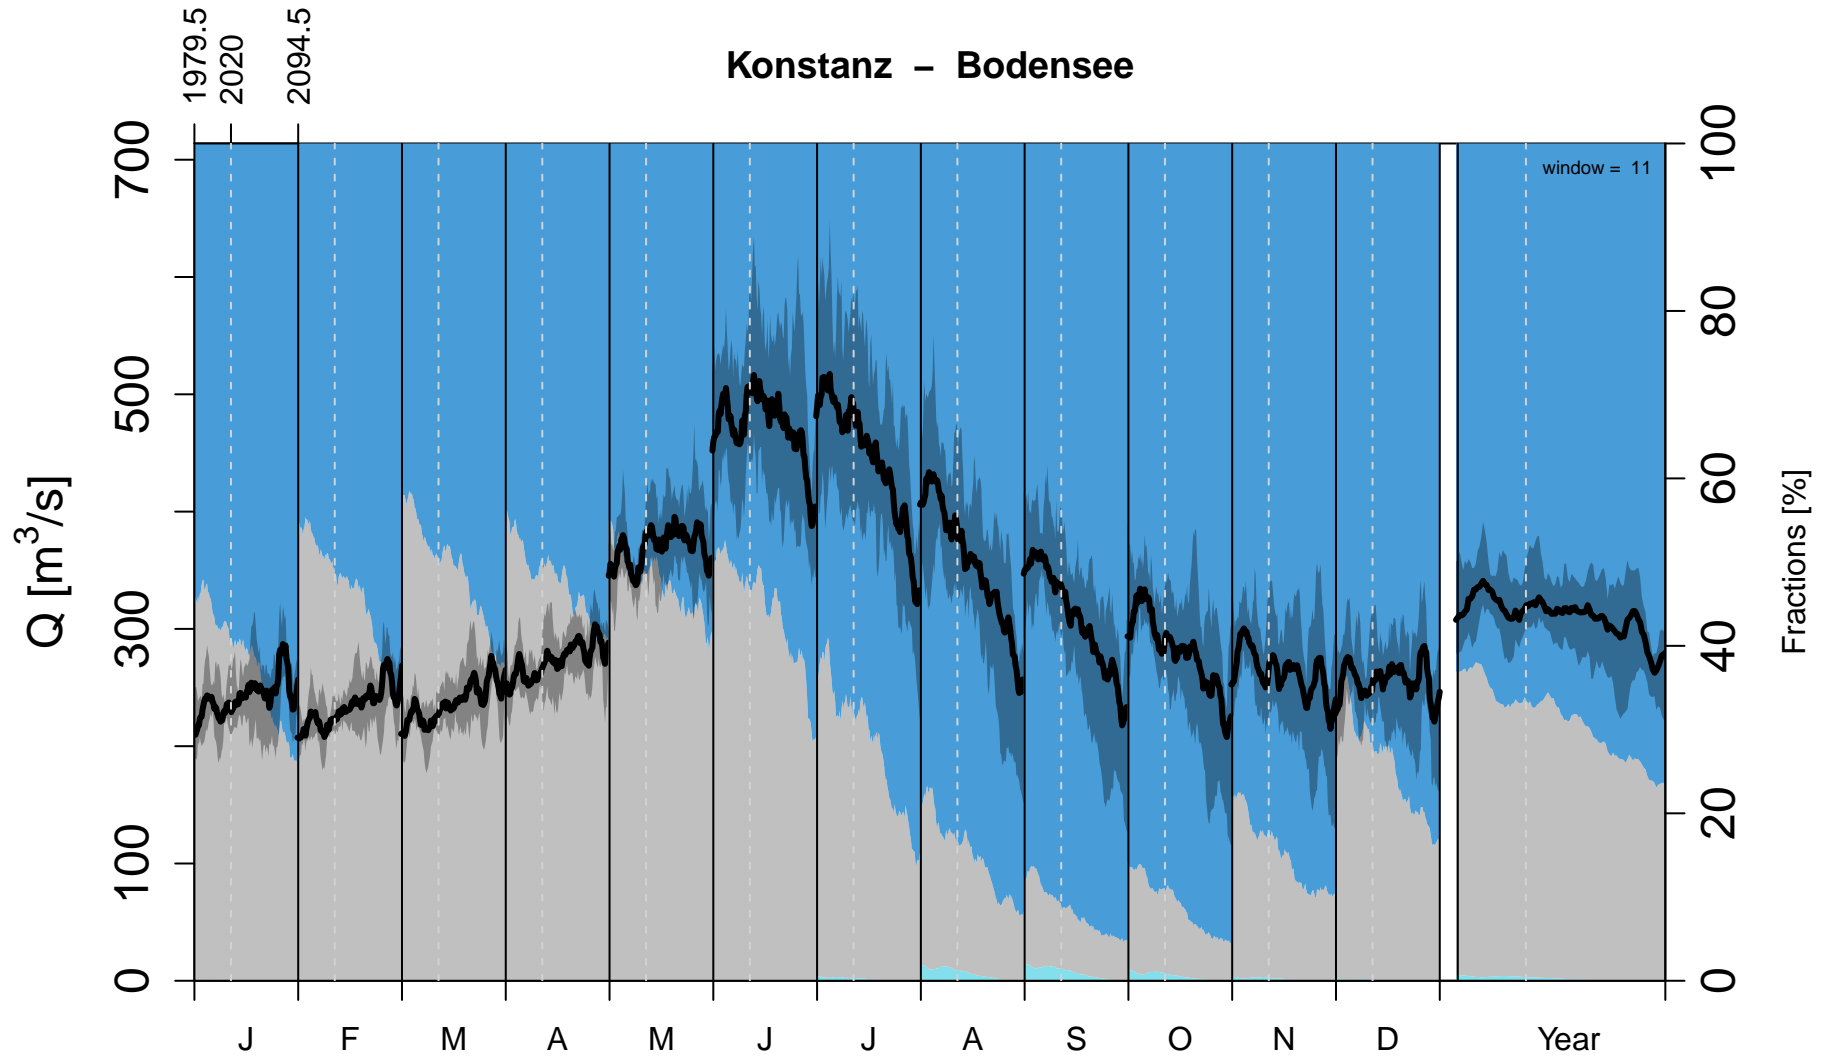

Brienzwiler - Aare

Gisingen - III

Diepoldsau - Rhein

Kennelbach – Bregenzer Ache

Bruegg_Aegerten - Aare

Konstanz - Bodensee

Mellingen - Reuss

Brugg - Aare

Basel - Rhein

Riegel - Elz

Schwaibach – Kinzig

Strasbourg-Cha-Fro - III

Bad_Rotenfels - Murg

Maxau - Rhein

Rockenau - Neckar

Worms - Rhein

Raunheim - Main

Mainz - Rhein

Grolsheim - Nahe

Kaub - Rhein

Kalkofen - Lahn

Cochem - Mosel

Andernach – Rhein

Menden - Sieg

Koeln - Rhein

Duesseldorf - Rhein

Hattingen - Ruhr

Schermbeck - Lippe

Lobith - Rhein