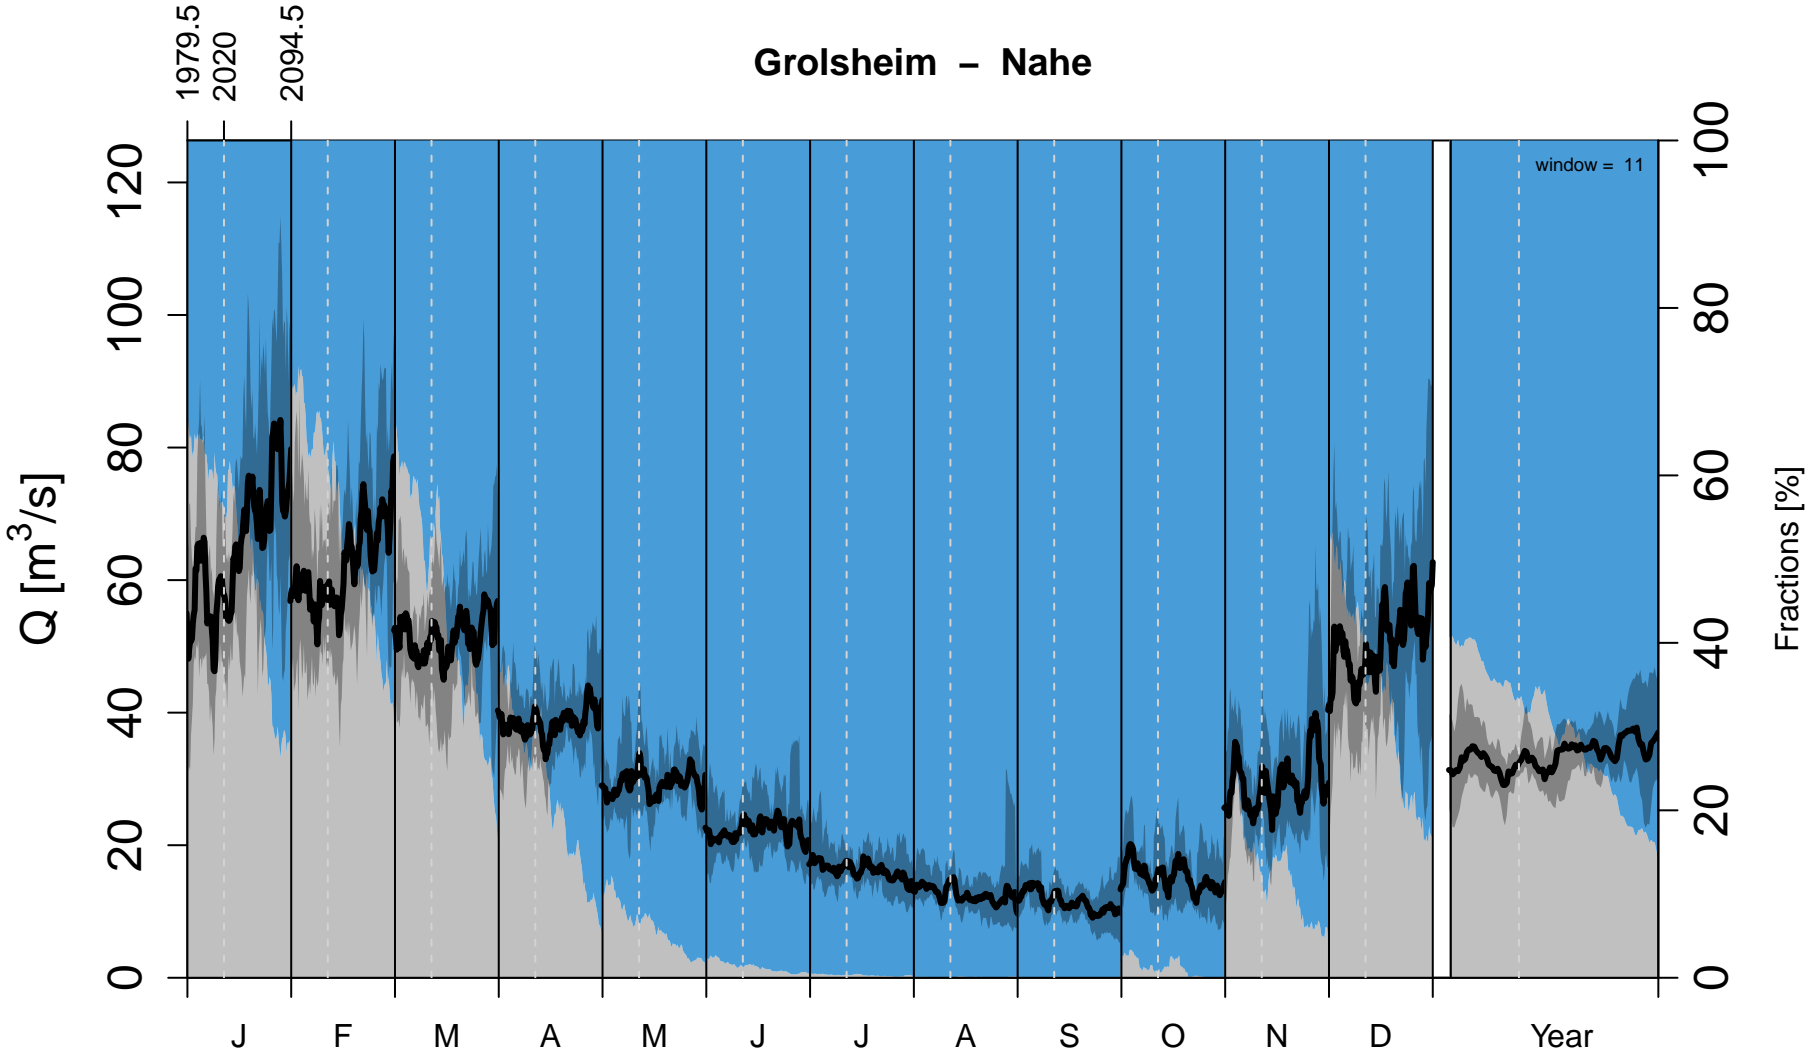

Basel - Rhein

Riegel - Elz

Schwaibach – Kinzig

Strasbourg-Cha-Fro - III

Bad_Rotenfels - Murg

Maxau - Rhein

Rockenau - Neckar

Worms - Rhein

Raunheim - Main

Mainz - Rhein

Grolsheim - Nahe

Kaub - Rhein

Kalkofen - Lahn

Cochem - Mosel

Andernach – Rhein

Menden - Sieg

Koeln - Rhein

Duesseldorf - Rhein

Hattingen - Ruhr

Schermbeck - Lippe

Lobith - Rhein