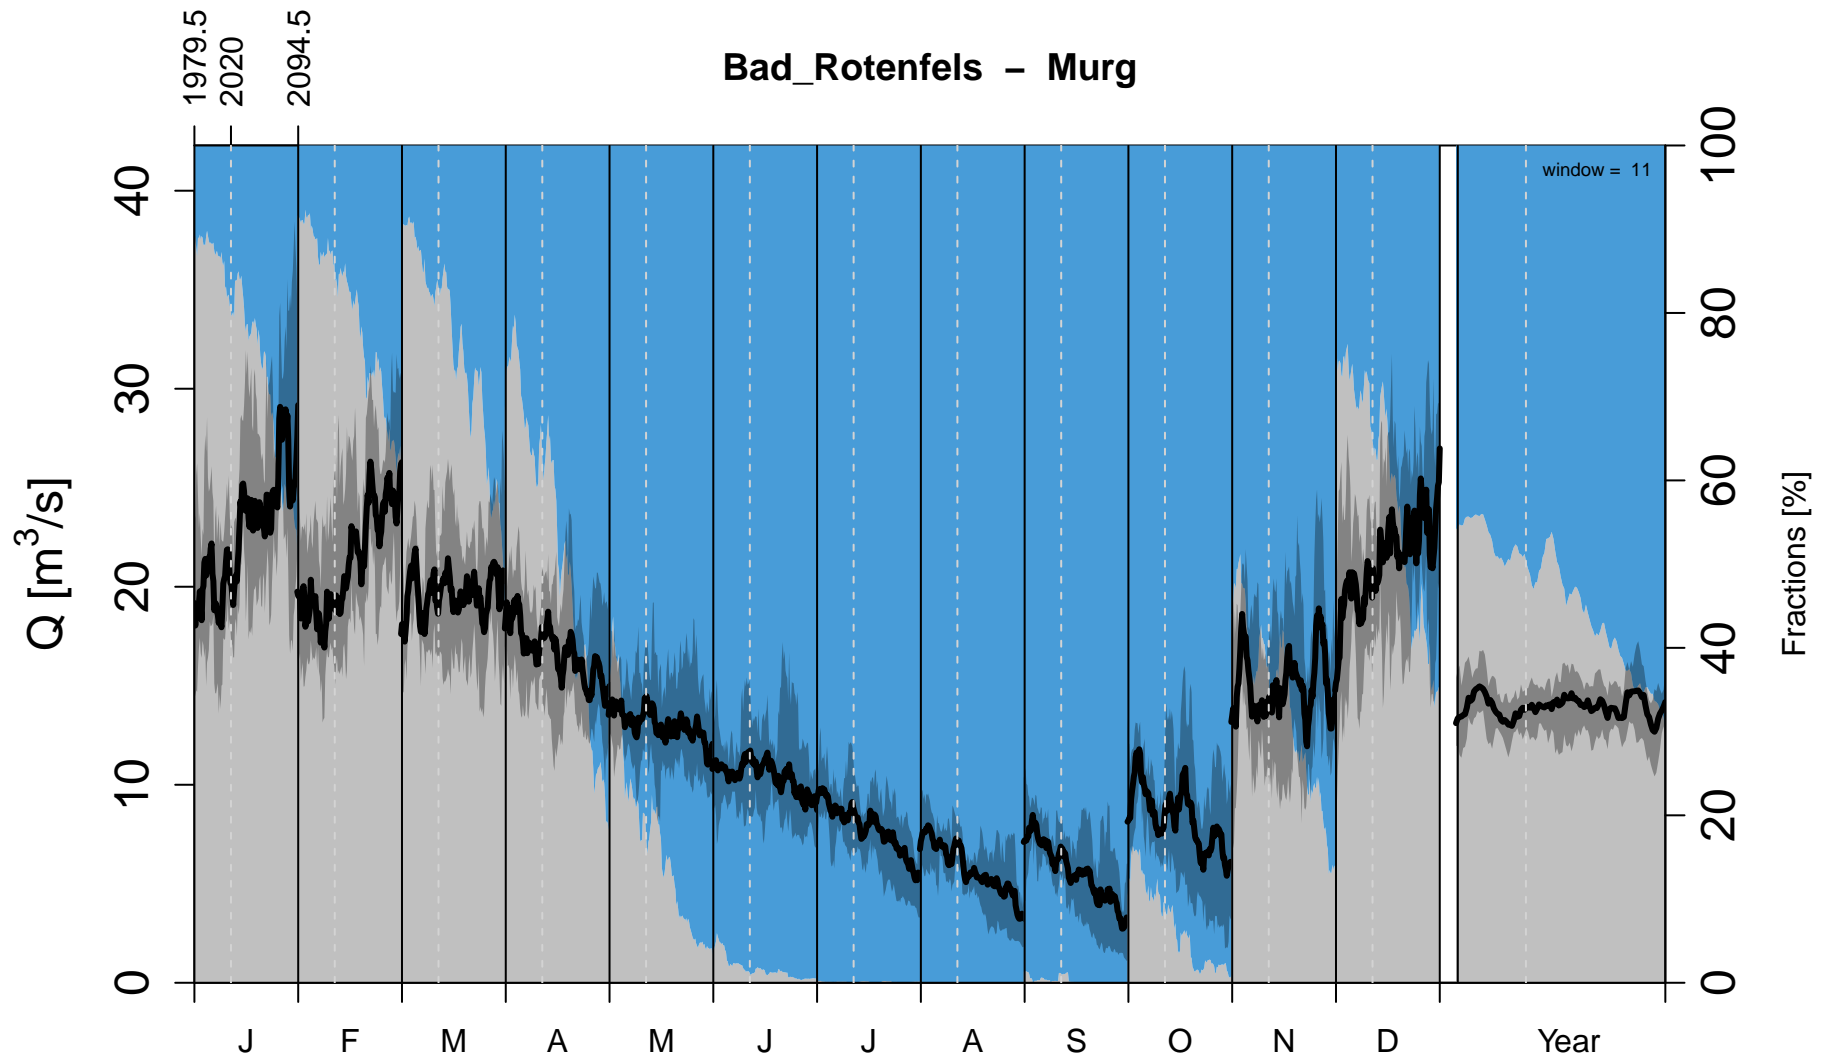

Basel - Rhein

Riegel - Elz

Schwaibach – Kinzig

Strasbourg-Cha-Fro - III

Bad_Rotenfels - Murg

Maxau - Rhein

Rockenau - Neckar

Worms - Rhein

Raunheim - Main

Mainz - Rhein

Grolsheim - Nahe

Kaub - Rhein

Kalkofen - Lahn

Cochem - Mosel

Andernach – Rhein

Menden - Sieg

Koeln - Rhein

Duesseldorf - Rhein

Hattingen - Ruhr

Schermbeck - Lippe

Lobith - Rhein