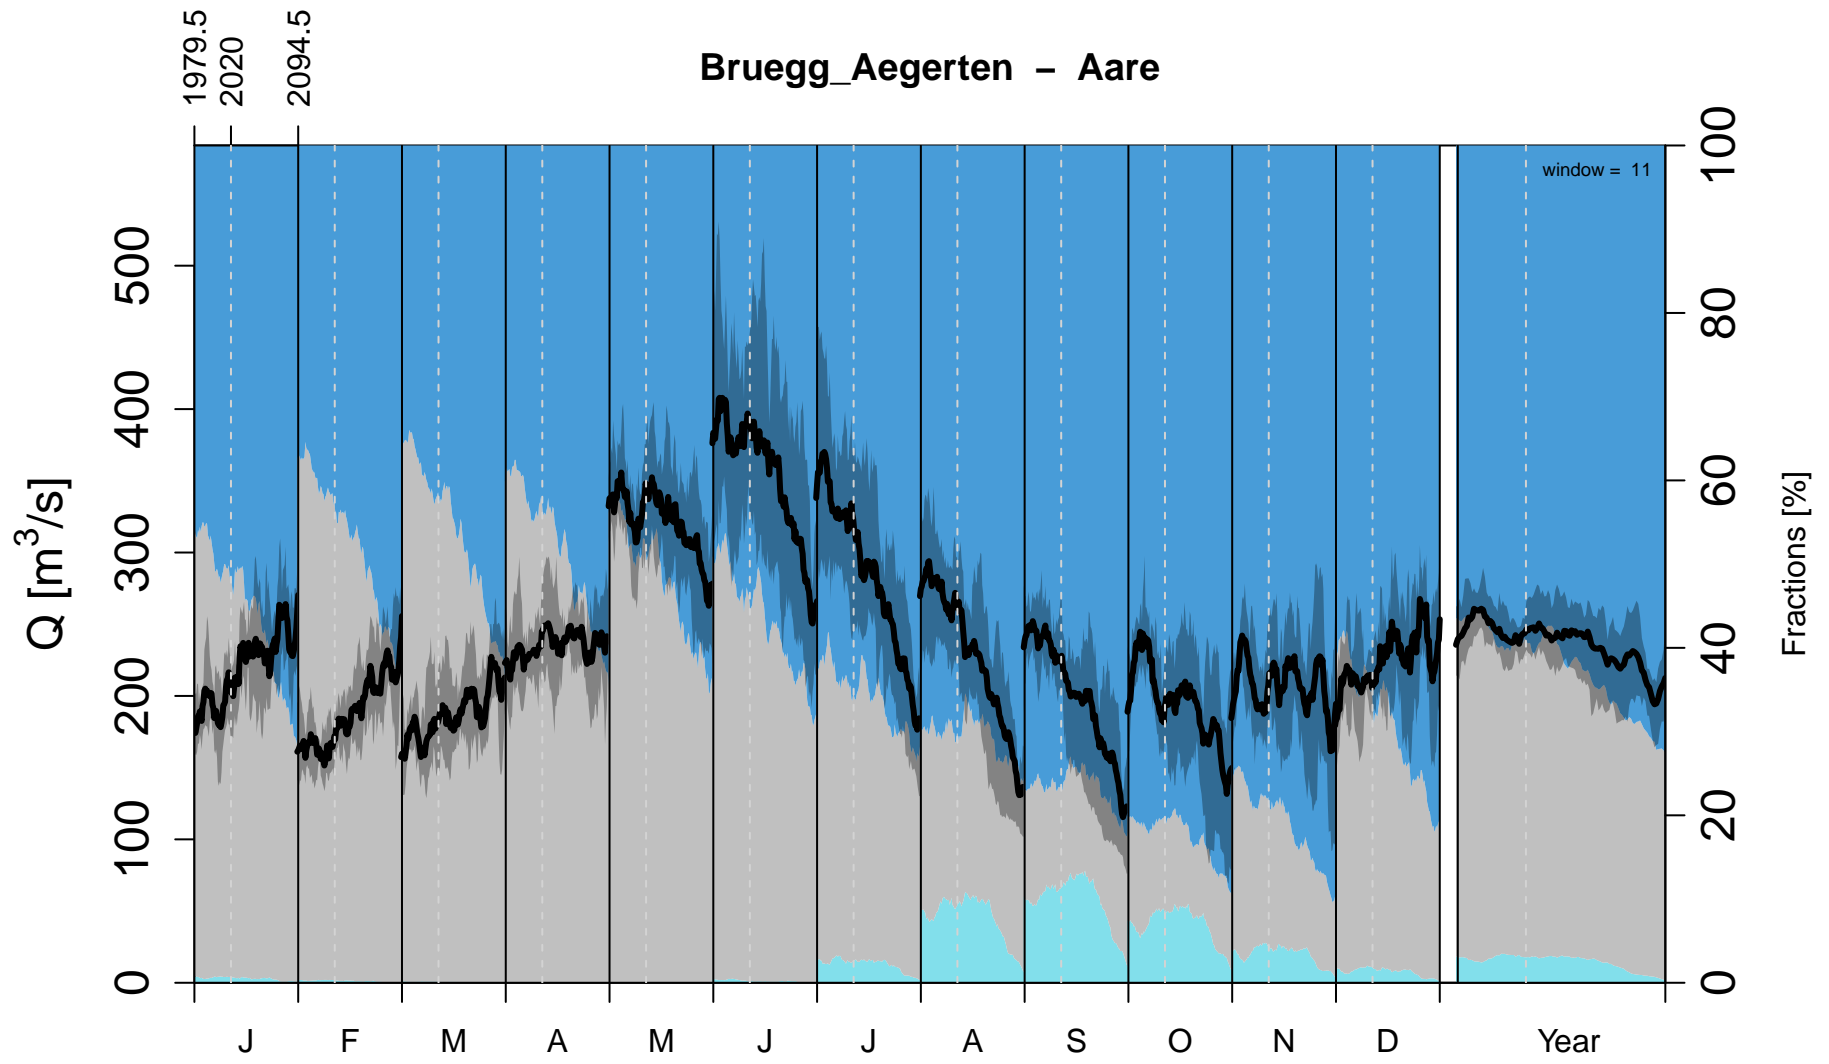

Brienzwiler - Aare

Gisingen - III

Diepoldsau - Rhein

Kennelbach – Bregenzer Ache

Bruegg_Aegerten - Aare

Konstanz - Bodensee

Mellingen - Reuss

Brugg - Aare

Basel - Rhein

Riegel - Elz

Schwaibach – Kinzig

Strasbourg-Cha-Fro - III

Bad_Rotenfels - Murg

Maxau - Rhein

Rockenau - Neckar

Worms - Rhein

Raunheim - Main

Mainz - Rhein

Grolsheim - Nahe

Kaub - Rhein

Kalkofen - Lahn

Cochem - Mosel

Andernach – Rhein

Menden - Sieg

Koeln - Rhein

Duesseldorf - Rhein

Hattingen - Ruhr

Schermbeck - Lippe

Lobith - Rhein