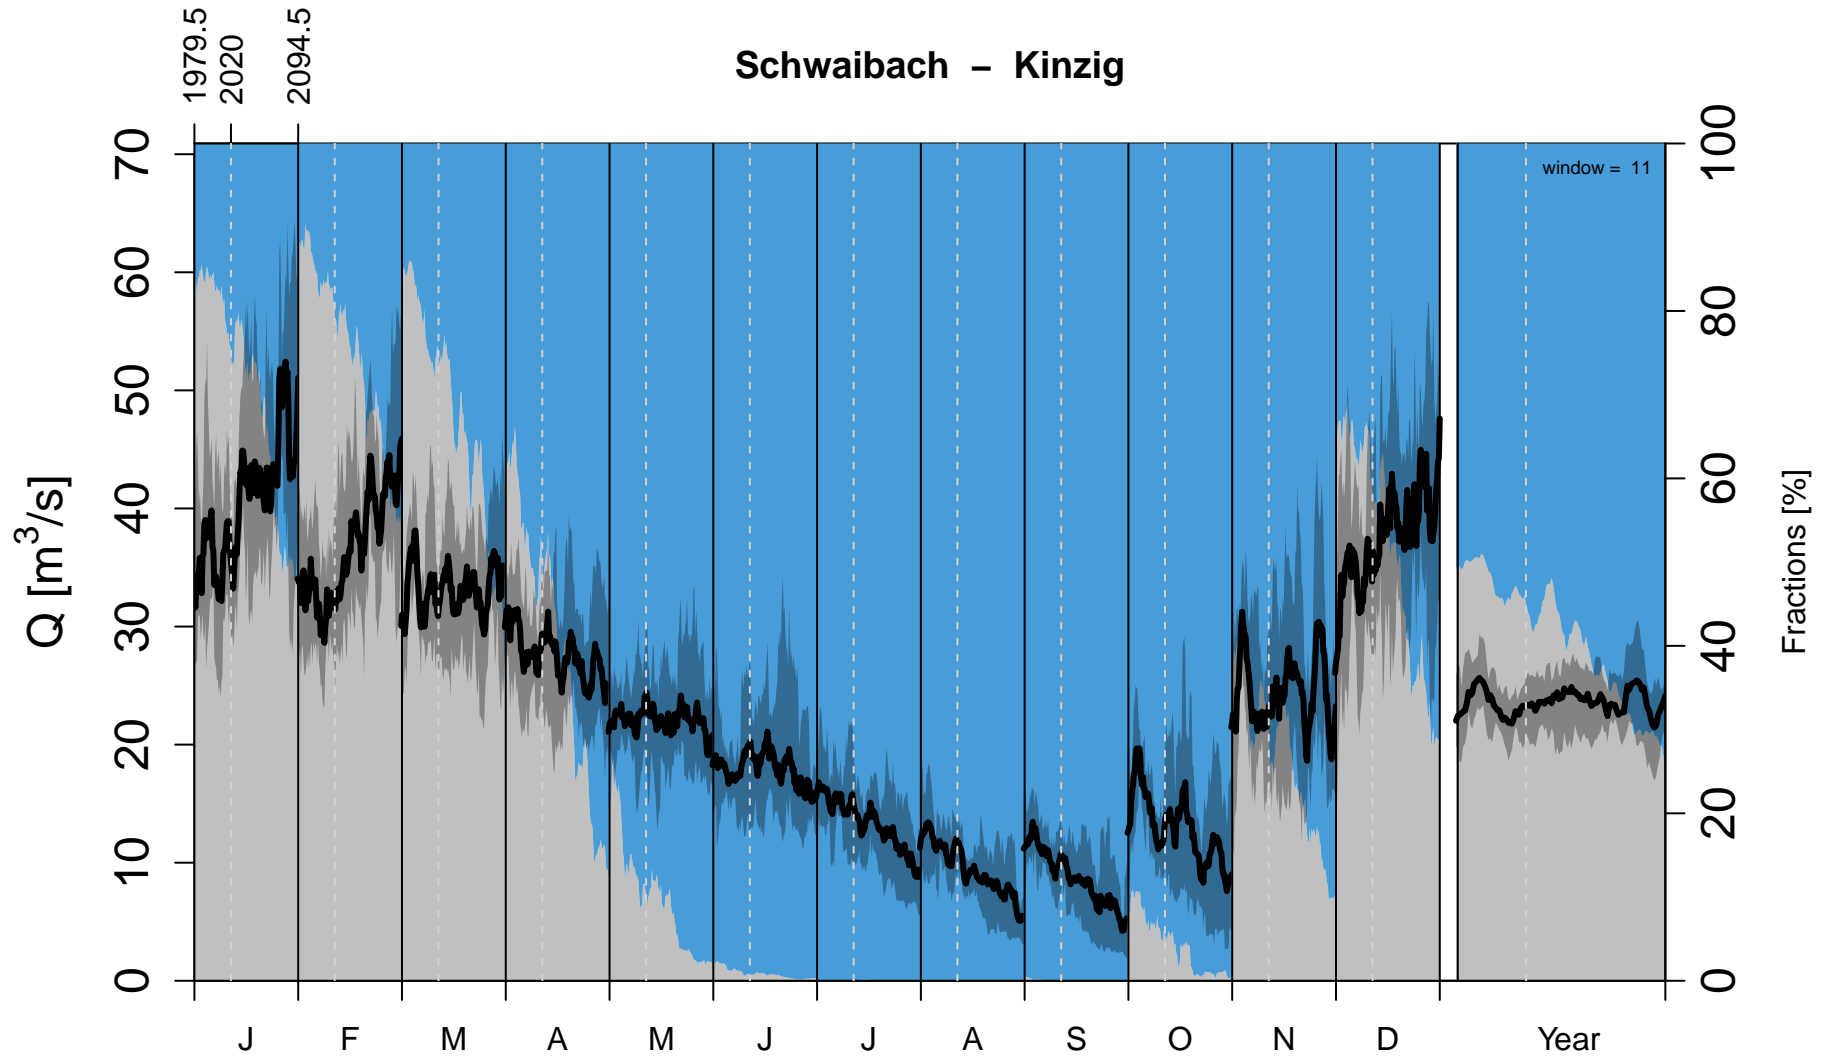

Brienzwiler - Aare

Gisingen - III

Diepoldsau - Rhein

Kennelbach – Bregenzer Ache

Bruegg_Aegerten - Aare

Konstanz - Bodensee

Mellingen - Reuss

Brugg - Aare

Basel - Rhein

Riegel - Elz

Schwaibach – Kinzig

Strasbourg-Cha-Fro - III

Bad_Rotenfels - Murg

Maxau - Rhein

Rockenau - Neckar

Worms - Rhein

Koeln - Rhein

Duesseldorf - Rhein

Hattingen - Ruhr

Schermbeck - Lippe

Lobith - Rhein