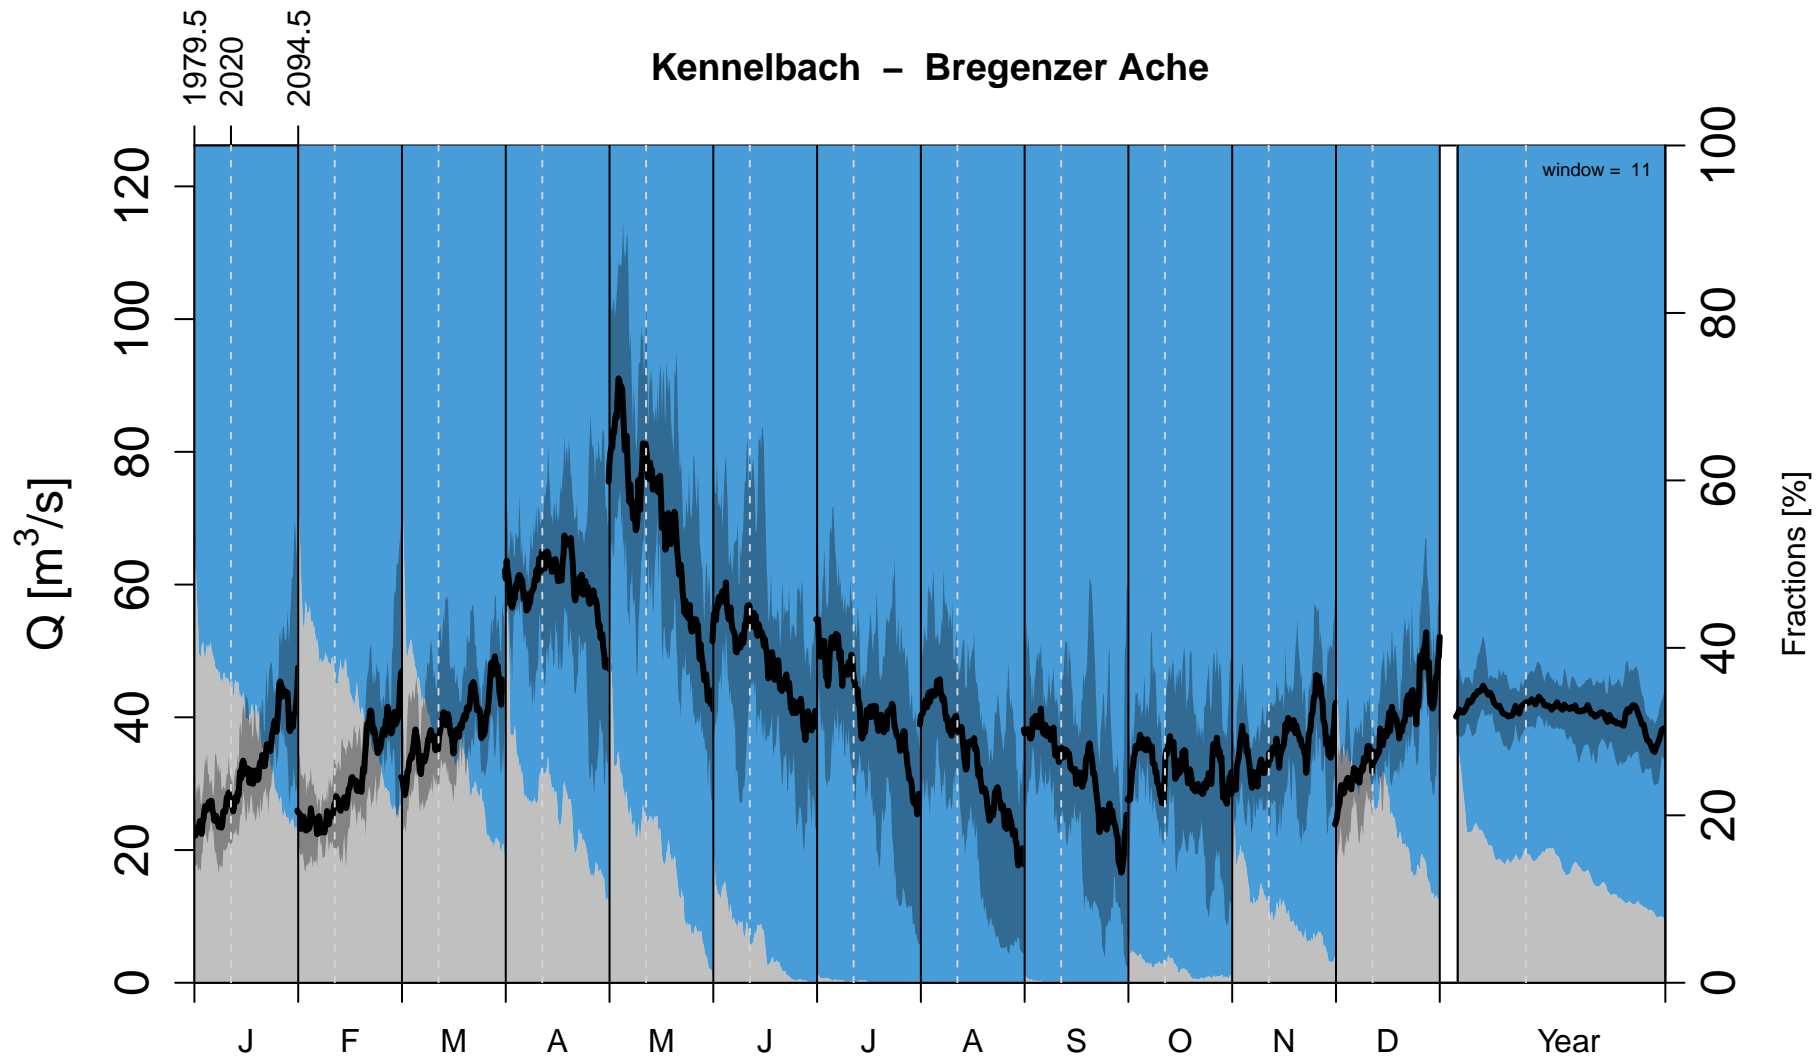

Brienzwiler - Aare

Gisingen - III

Diepoldsau - Rhein

Kennelbach – Bregenzer Ache

Bruegg_Aegerten - Aare

Konstanz - Bodensee

Mellingen - Reuss

Brugg - Aare

Basel - Rhein

Riegel - Elz

Schwaibach – Kinzig

Strasbourg-Cha-Fro - III

Bad_Rotenfels - Murg

Maxau - Rhein

Rockenau - Neckar

Worms - Rhein

Raunheim - Main

Mainz - Rhein

Grolsheim - Nahe

Kaub - Rhein

Kalkofen - Lahn

Cochem - Mosel

Andernach – Rhein

Menden - Sieg

Koeln - Rhein

Duesseldorf - Rhein

Hattingen - Ruhr

Schermbeck - Lippe

Lobith - Rhein