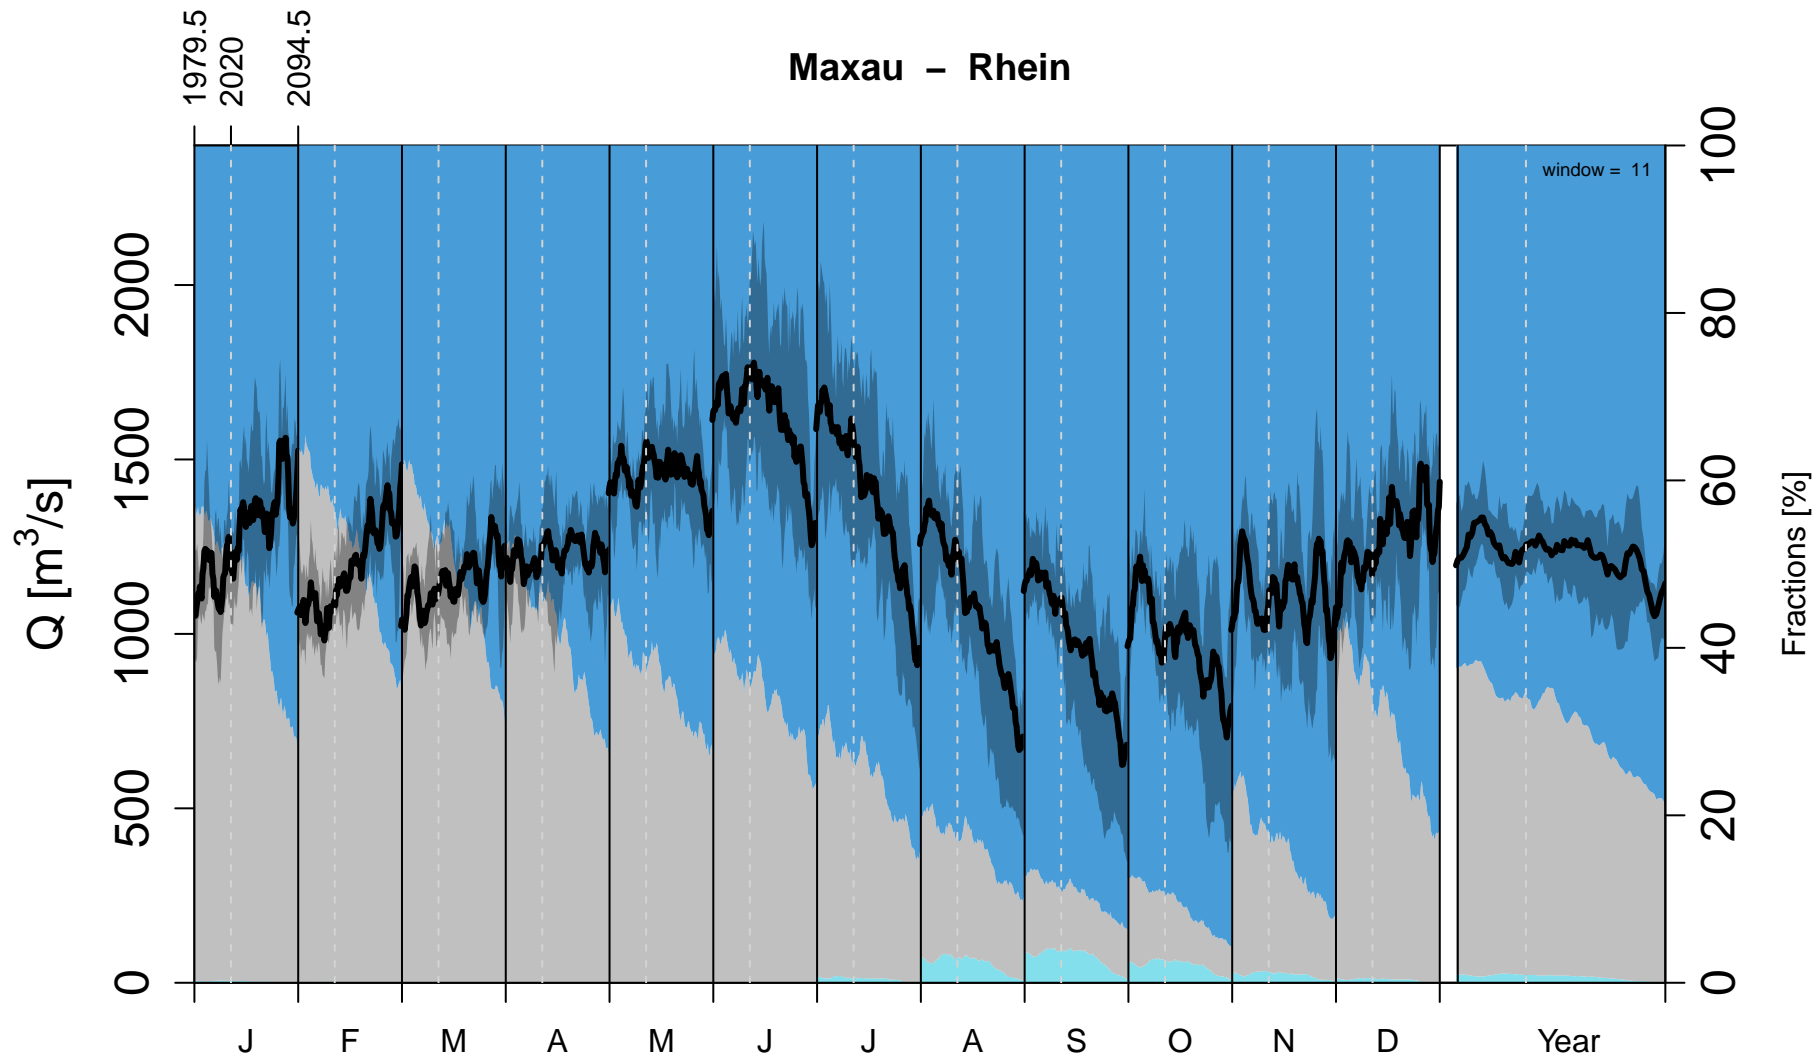

Basel - Rhein

Riegel - Elz

Schwaibach – Kinzig

Strasbourg-Cha-Fro - III

Bad_Rotenfels - Murg

Maxau - Rhein

Rockenau - Neckar

Worms - Rhein

Raunheim - Main

Mainz - Rhein

Grolsheim - Nahe

Kaub - Rhein

Kalkofen - Lahn

Cochem - Mosel

Andernach – Rhein

Menden - Sieg

Koeln - Rhein

Duesseldorf - Rhein

Hattingen - Ruhr

Schermbeck - Lippe

Lobith - Rhein