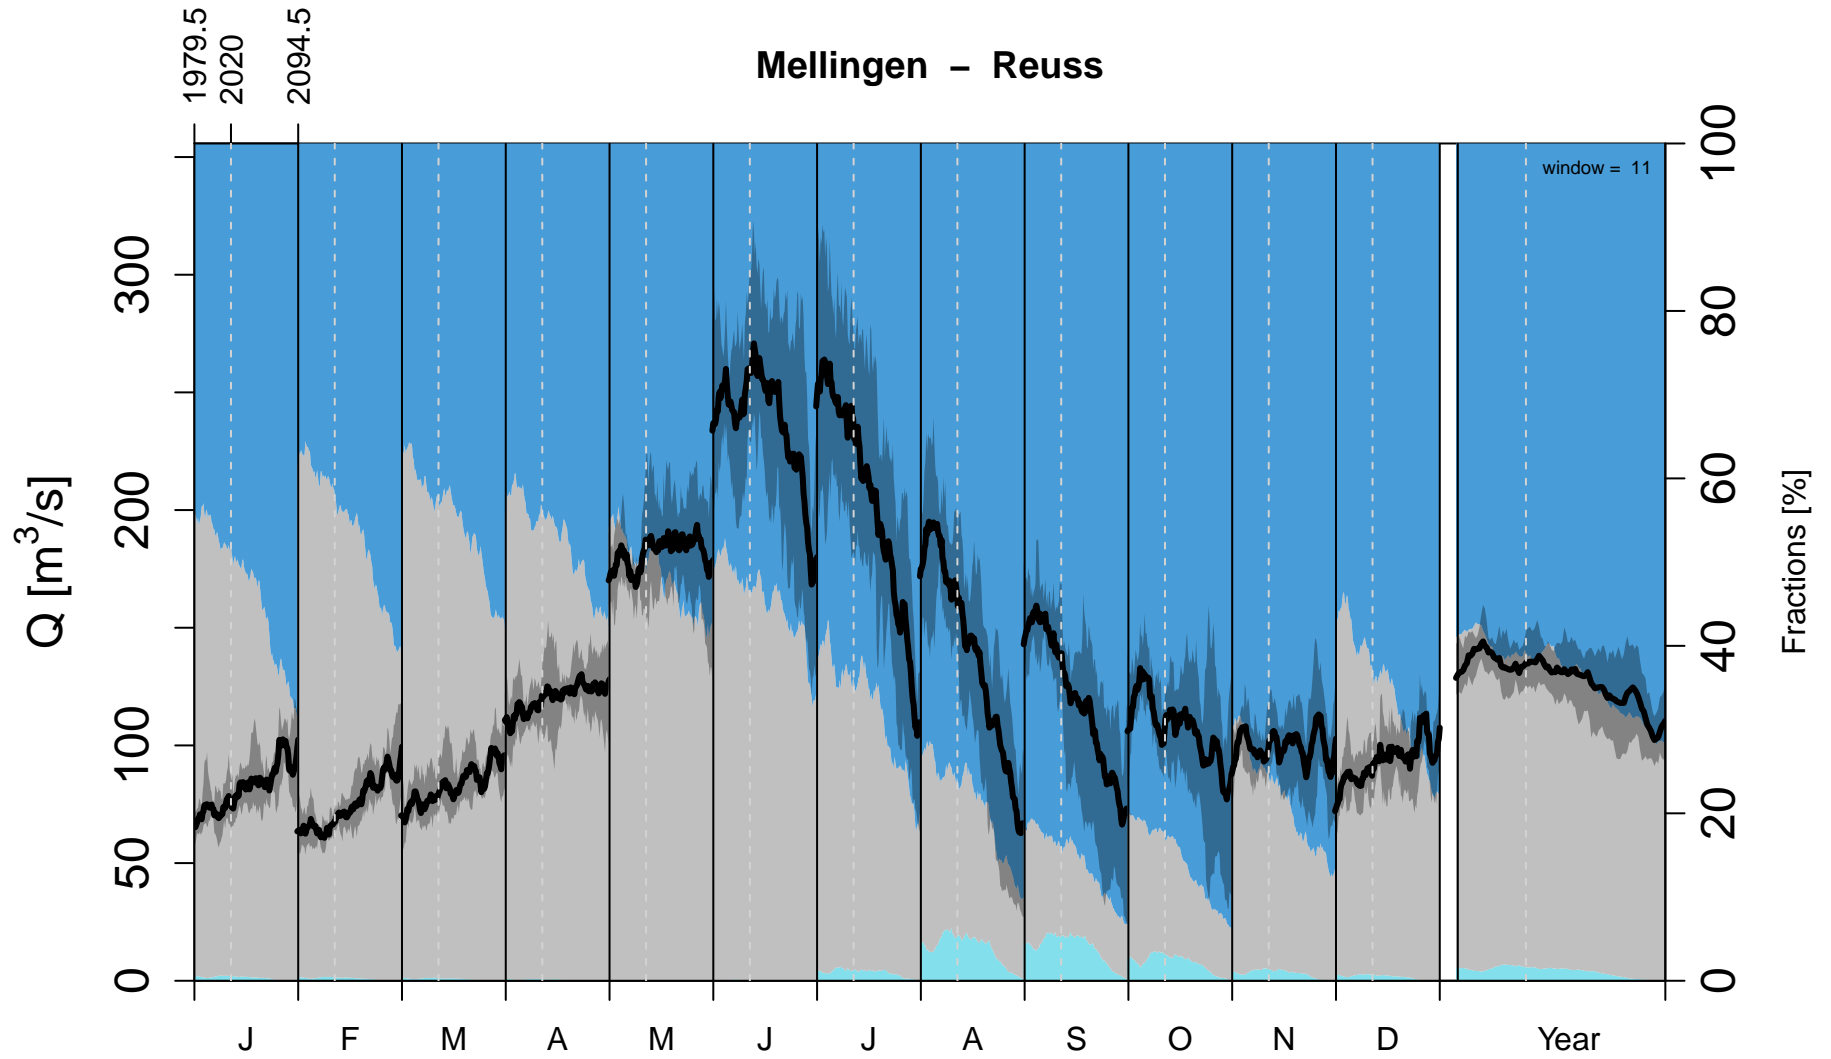

Brienzwiler - Aare

Gisingen - III

Diepoldsau - Rhein

Kennelbach – Bregenzer Ache

Bruegg_Aegerten - Aare

Konstanz - Bodensee

Mellingen - Reuss

Brugg - Aare

Basel - Rhein

Riegel - Elz

Schwaibach – Kinzig

Strasbourg-Cha-Fro - III

Bad_Rotenfels - Murg

Maxau - Rhein

Rockenau - Neckar

Worms - Rhein

Raunheim - Main

Mainz - Rhein

Grolsheim - Nahe

Kaub - Rhein

Kalkofen - Lahn

Cochem - Mosel

Andernach – Rhein

Menden - Sieg

Koeln - Rhein

Duesseldorf - Rhein

Hattingen - Ruhr

Schermbeck - Lippe

Lobith - Rhein