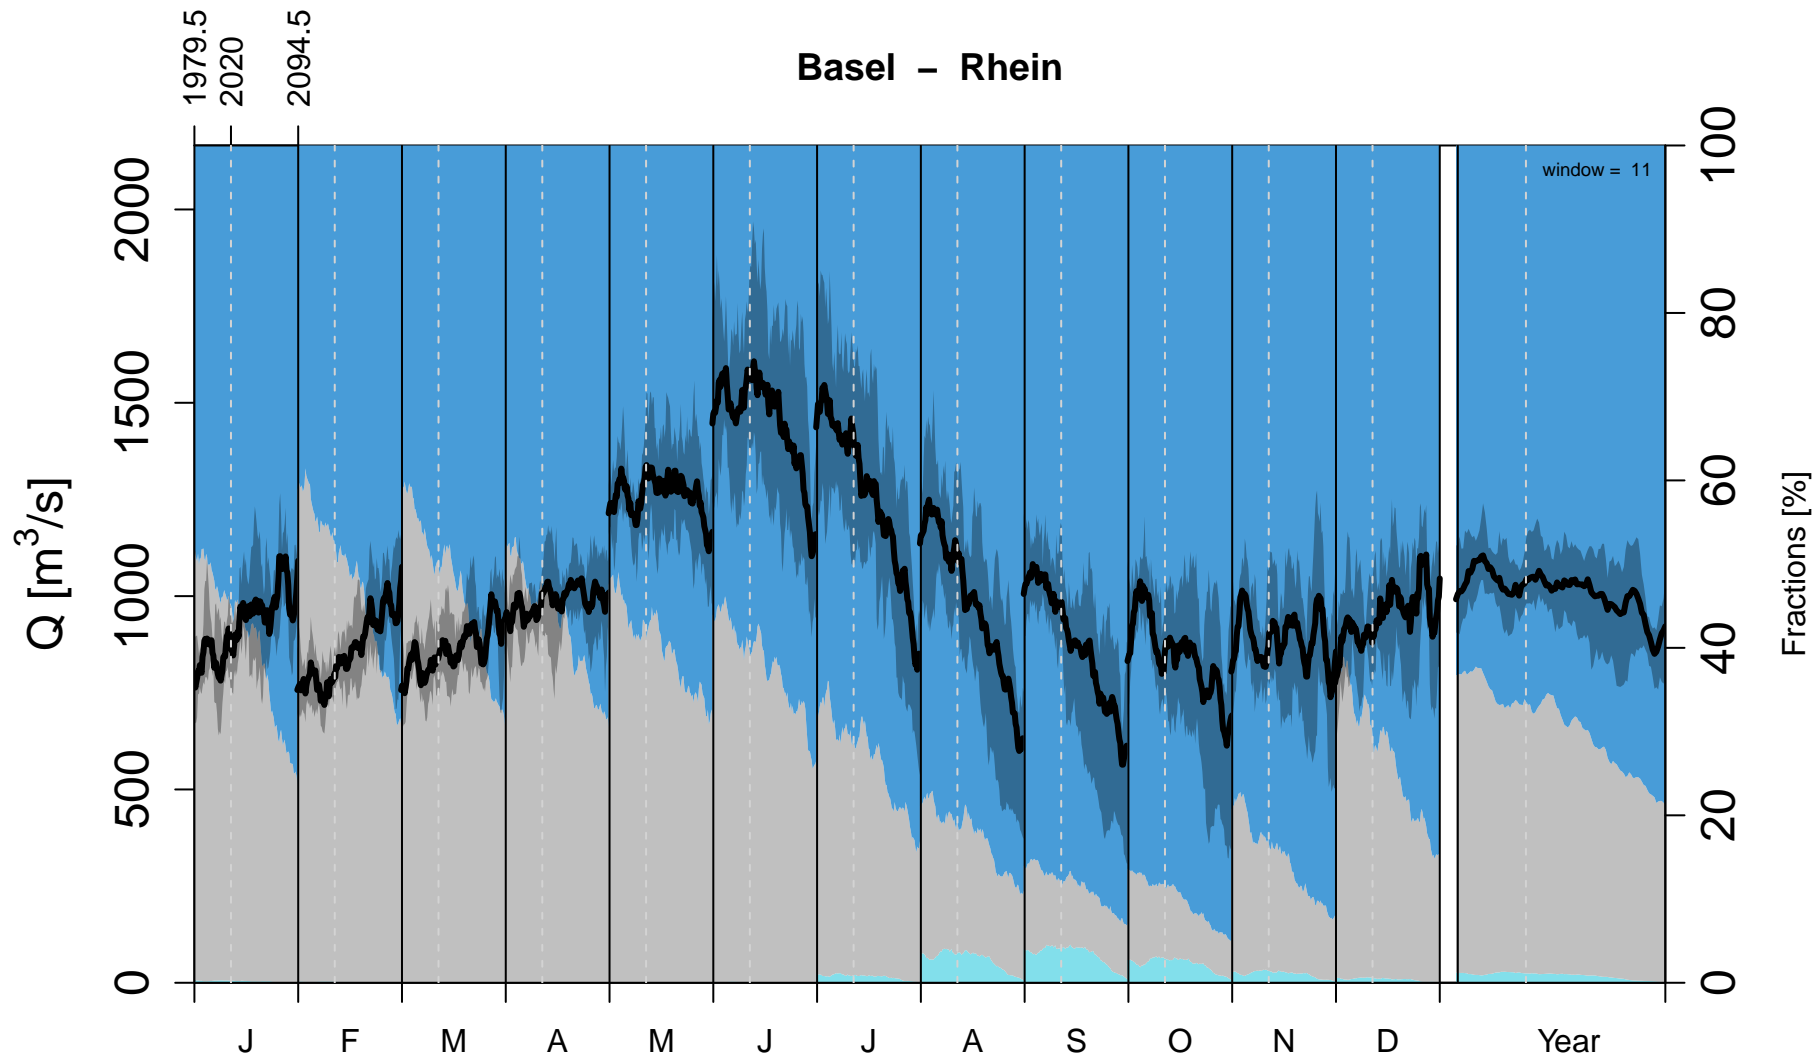

Brienzwiler - Aare

Gisingen - III

Diepoldsau - Rhein

Kennelbach – Bregenzer Ache

Bruegg_Aegerten - Aare

Konstanz - Bodensee

Mellingen - Reuss

Brugg - Aare

Basel - Rhein

Riegel - Elz

Schwaibach – Kinzig

Strasbourg-Cha-Fro - III

Bad_Rotenfels - Murg

Maxau - Rhein

Rockenau - Neckar

Worms - Rhein

Raunheim - Main

Mainz - Rhein

Grolsheim - Nahe

Kaub - Rhein

Kalkofen - Lahn

Cochem - Mosel

Andernach – Rhein

Menden - Sieg

Koeln - Rhein

Duesseldorf - Rhein

Hattingen - Ruhr

Schermbeck - Lippe

Lobith - Rhein