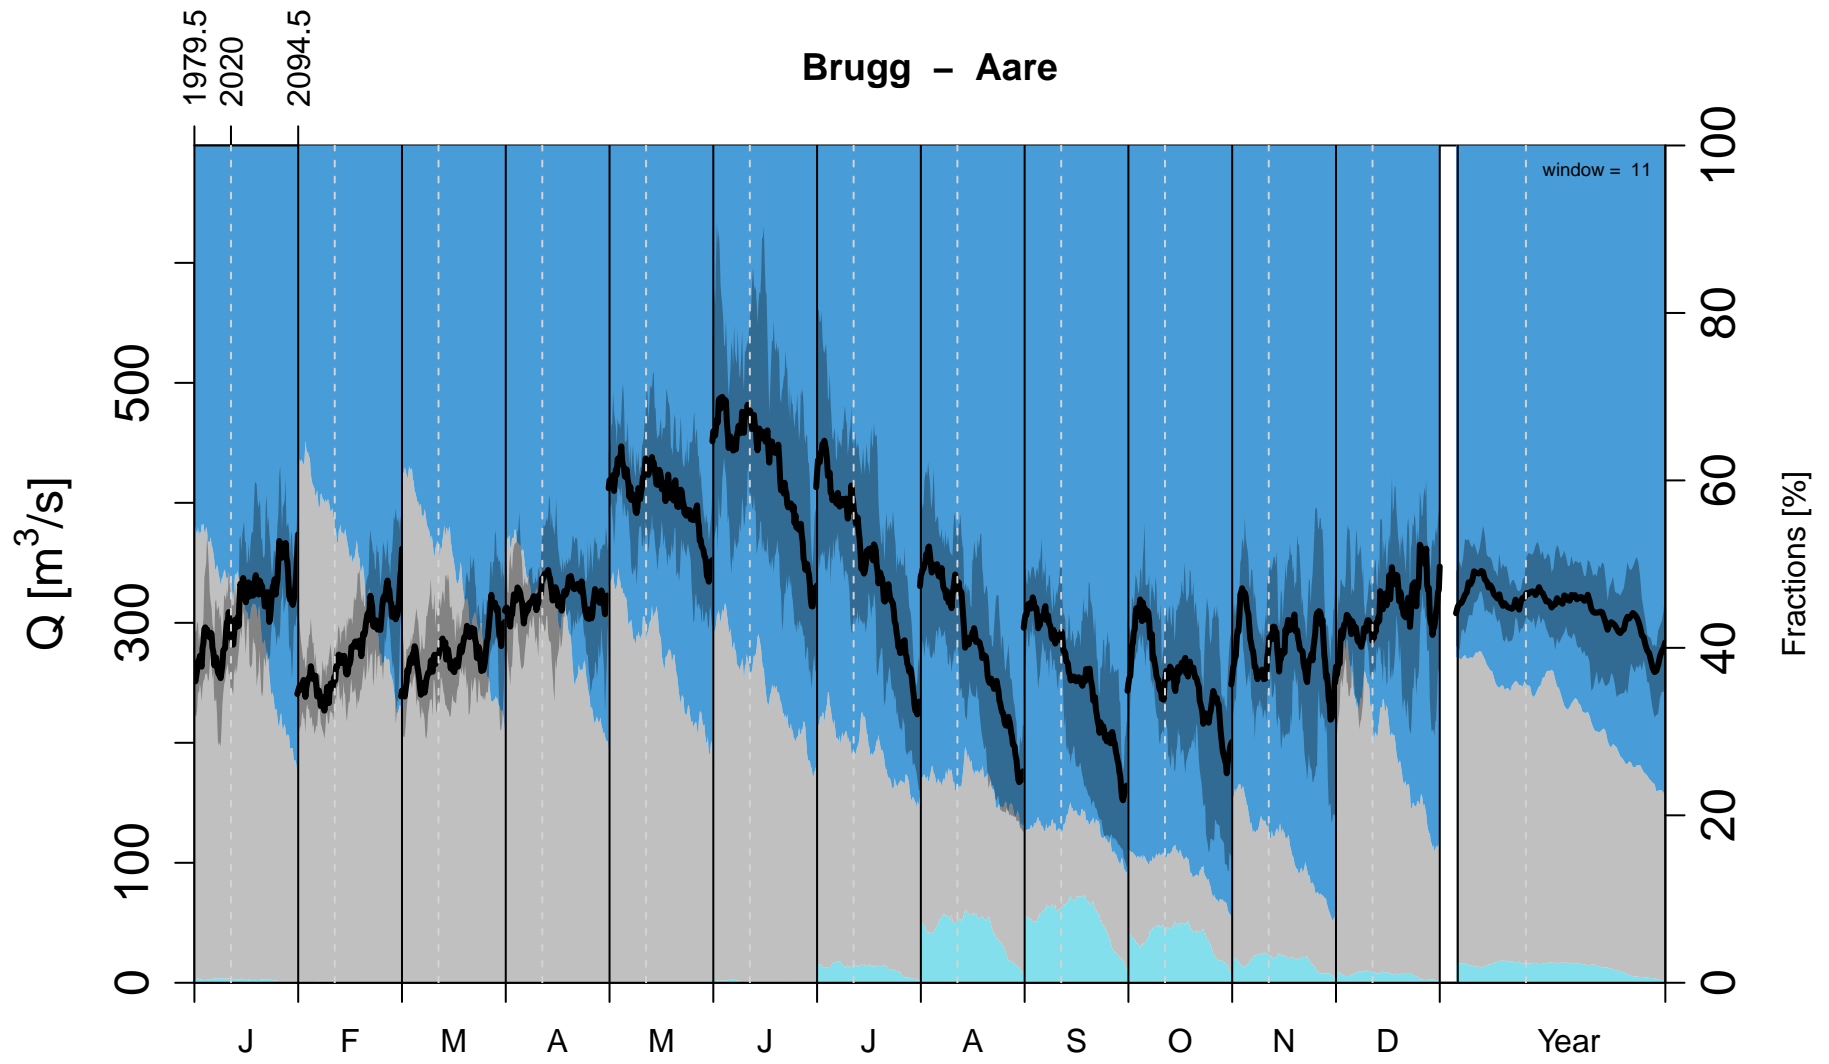

Brienzwiler - Aare

Gisingen - III

Diepoldsau - Rhein

Kennelbach – Bregenzer Ache

Bruegg_Aegerten - Aare

Konstanz - Bodensee

Mellingen - Reuss

Brugg - Aare

Basel - Rhein

Riegel - Elz

Schwaibach – Kinzig

Strasbourg-Cha-Fro - III

Bad_Rotenfels - Murg

Maxau - Rhein

Rockenau - Neckar

Worms - Rhein

Raunheim - Main

Mainz - Rhein

Grolsheim - Nahe

Kaub - Rhein

Kalkofen - Lahn

Cochem - Mosel

Andernach – Rhein

Menden - Sieg

Koeln - Rhein

Duesseldorf - Rhein

Hattingen - Ruhr

Schermbeck - Lippe

Lobith - Rhein