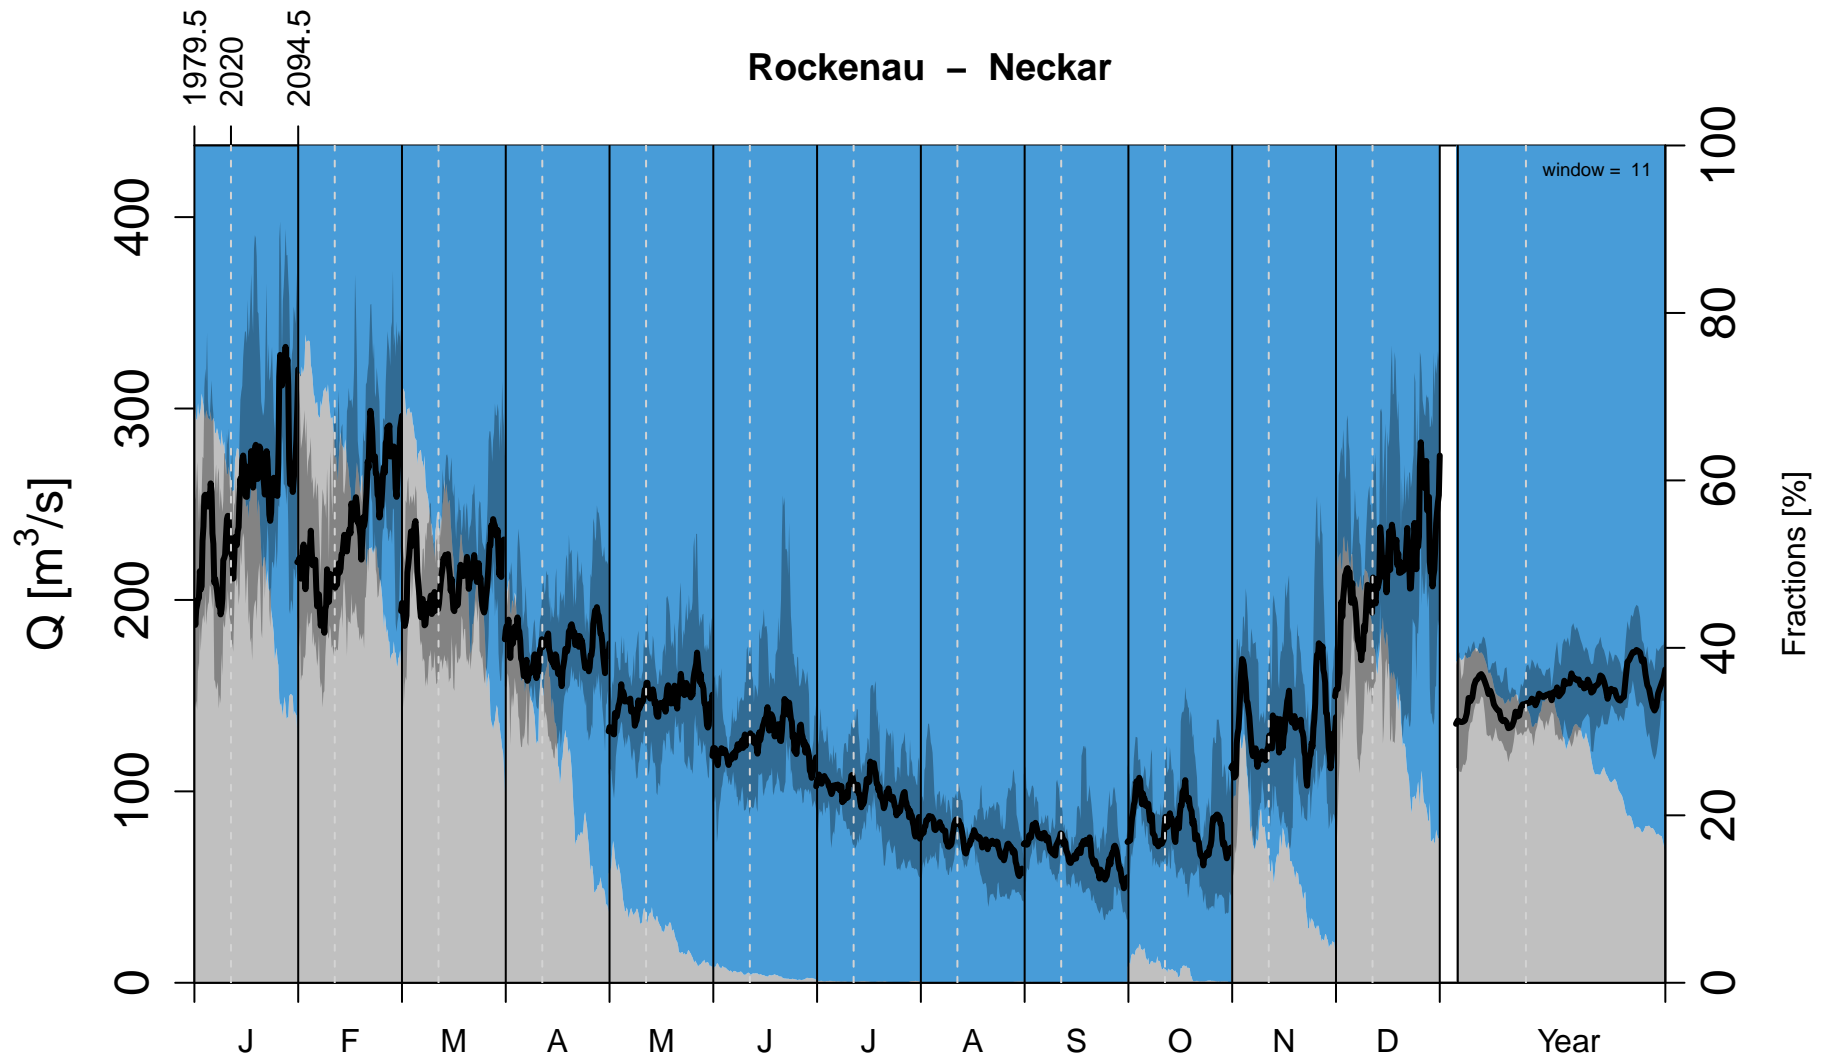

Basel - Rhein

Riegel - Elz

Schwaibach – Kinzig

Strasbourg-Cha-Fro - III

Bad_Rotenfels - Murg

Maxau - Rhein

Rockenau - Neckar

Worms - Rhein

Raunheim - Main

Mainz - Rhein

Grolsheim - Nahe

Kaub - Rhein

Kalkofen - Lahn

Cochem - Mosel

Andernach – Rhein

Menden - Sieg

Koeln - Rhein

Duesseldorf - Rhein

Hattingen - Ruhr

Schermbeck - Lippe

Lobith - Rhein