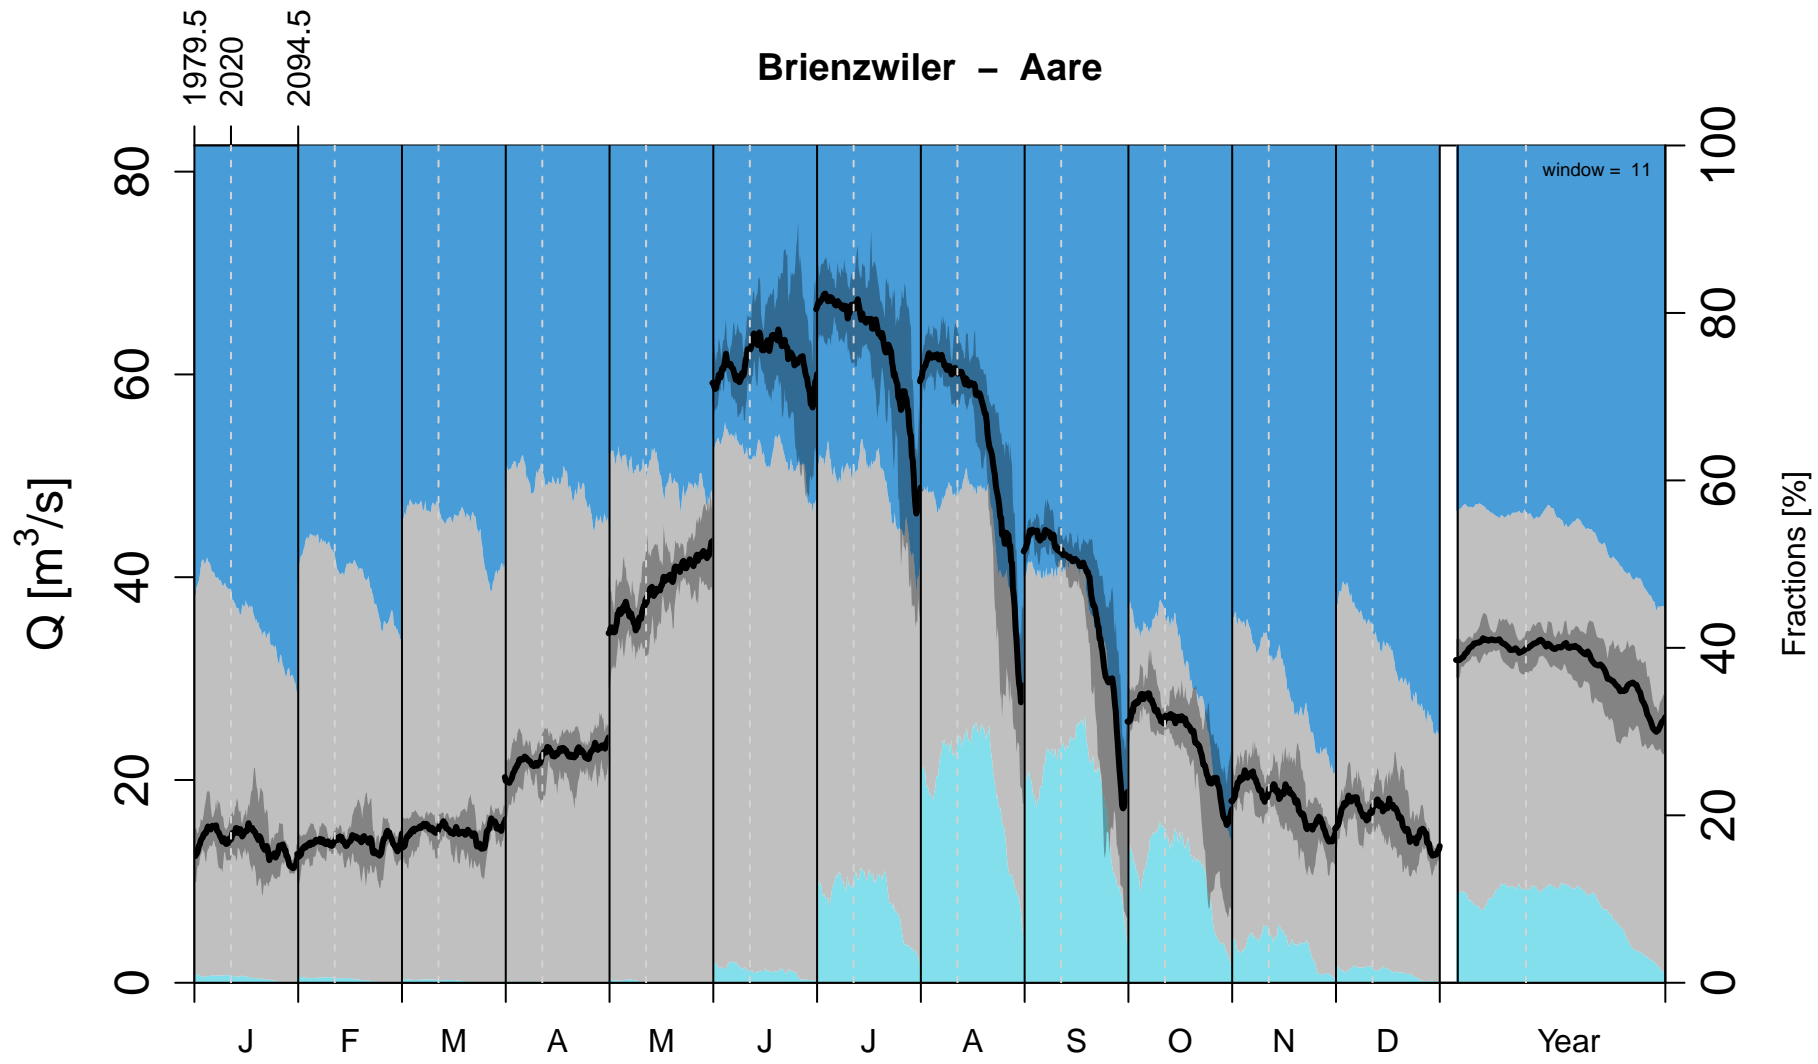

Brienzwiler - Aare

Gisingen - III

Diepoldsau - Rhein

Kennelbach – Bregenzer Ache

Bruegg_Aegerten - Aare

Konstanz - Bodensee

Mellingen - Reuss

Brugg - Aare

Basel - Rhein

Riegel - Elz

Schwaibach – Kinzig

Strasbourg-Cha-Fro - III

Bad_Rotenfels - Murg

Maxau - Rhein

Rockenau - Neckar

Worms - Rhein

Raunheim - Main

Mainz - Rhein

Grolsheim - Nahe

Kaub - Rhein

Kalkofen - Lahn

Cochem - Mosel

Andernach – Rhein

Menden - Sieg

Koeln - Rhein

Duesseldorf - Rhein

Hattingen - Ruhr

Schermbeck - Lippe

Lobith - Rhein